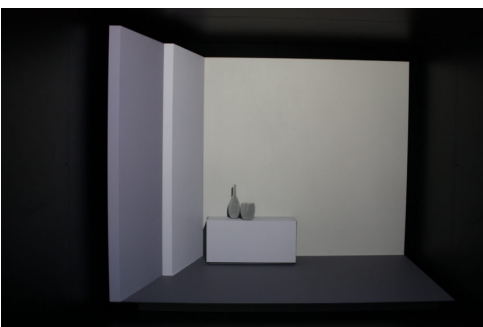

Bei der SPECTRUM_arena projiziert ein Beamer die am Touchscreen gewählten Oberflächen kantengenau auf ein neutrales Modell. Das ermöglicht, Farben, Oberflächen und Strukturen selbst zu gestalten – und die Wirkung sofort „live“ zu erleben.

SPECTRUM_arena präsentiert sich mit zwei Simulationen: einer Innenraumszene in Originalgröße und dem Modell eines Einfamilienhauses. Beide werden kantengenau mit Beamern angestrahlt. Das Ergebnis sind faszinierende dreidimensionale Farbgestaltungen, die Profis vom Fach ebenso wie Endkunden begeistern.

CAPAROL

PRESSE-INFORMATION

Bildtexte:

Außen

Faszinierend: Dreidimensionale Fassaden-Simulation der „SPECTRUM_arena“ am Einfamilienhaus-Modell.

Innen

Raumgestaltung im Sekundentakt: Ob Wand, Boden oder Accessoires – individuelle Entwürfe überzeugen in Originalgröße.