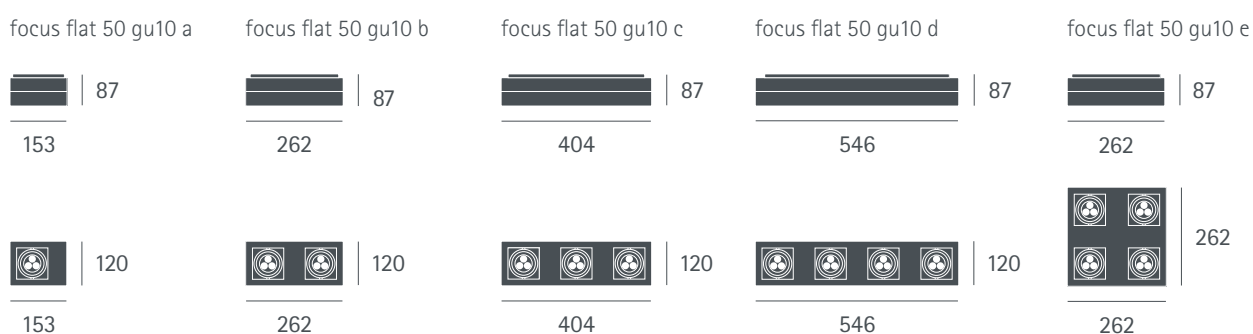

focus flat 50 gu10

lumini

flache aufbauleuchte aus aluminium, kardanisch verstellbar.

flat, adjustable surface mounted downlight in aluminium.

focus flat 50 gu10

dimensionen / gewicht <i>dimensions / weight</i>	focus flat 50 gu10 a focus flat 50 gu10 b focus flat 50 gu10 c focus flat 50 gu10 d focus flat 50 gu10 e	153 x 120 mm / h=87 mm 262 x 120 mm / h=87 mm 404 x 120 mm / h=87 mm 546 x 120 mm / h=87 mm 262 x 262 mm / h=87 mm	0,9 kg 1,3 kg 2,0 kg 2,9 kg 2,5 kg
farbe / finishing <i>colour / finishing</i>	pulverbeschichtet <i>powder-coated</i>	schwarz, titanium, corten, graphite, weiß / weißer ring, weiß / schwarzer ring <i>black, titanium, corten, graphite, white / white ring, white / black ring</i>	
bemerkung <i>note</i>	andere farben auf anfrage <i>other colours on request</i>		

bestellcode = artikelbezeichnung + farbe / finishing
order code = article name + colour / finishing

leuchtmittel <i>light source</i>	qpar16 max. 35 w gu10 230V oder / or par16 led gu10 230v l-max. = 58 mm		
leistung, farbttemperaturen und abstahlwinkel je nach leuchtmittel. achtung auf max. gröÙe des leuchtmittels. <i>power, colour temperature and beam angle depending on bulb. attention to the max. size of the light source.</i>			
steuerung <i>control</i>	dimmbar (dimmbare leuchtmittel verwenden) <i>dimmable (use dimmable bulbs)</i>		
energieklasse <i>energy class</i>	a++, a+, a, b, c, d		

preis € <i>price €</i>	finishing	excl. ust/vat
	focus flat 50 gu10 a	126,00
	focus flat 50 gu10 b	251,00
	focus flat 50 gu10 c	377,00
	focus flat 50 gu10 d	449,00
	focus flat 50 gu10 e	419,00