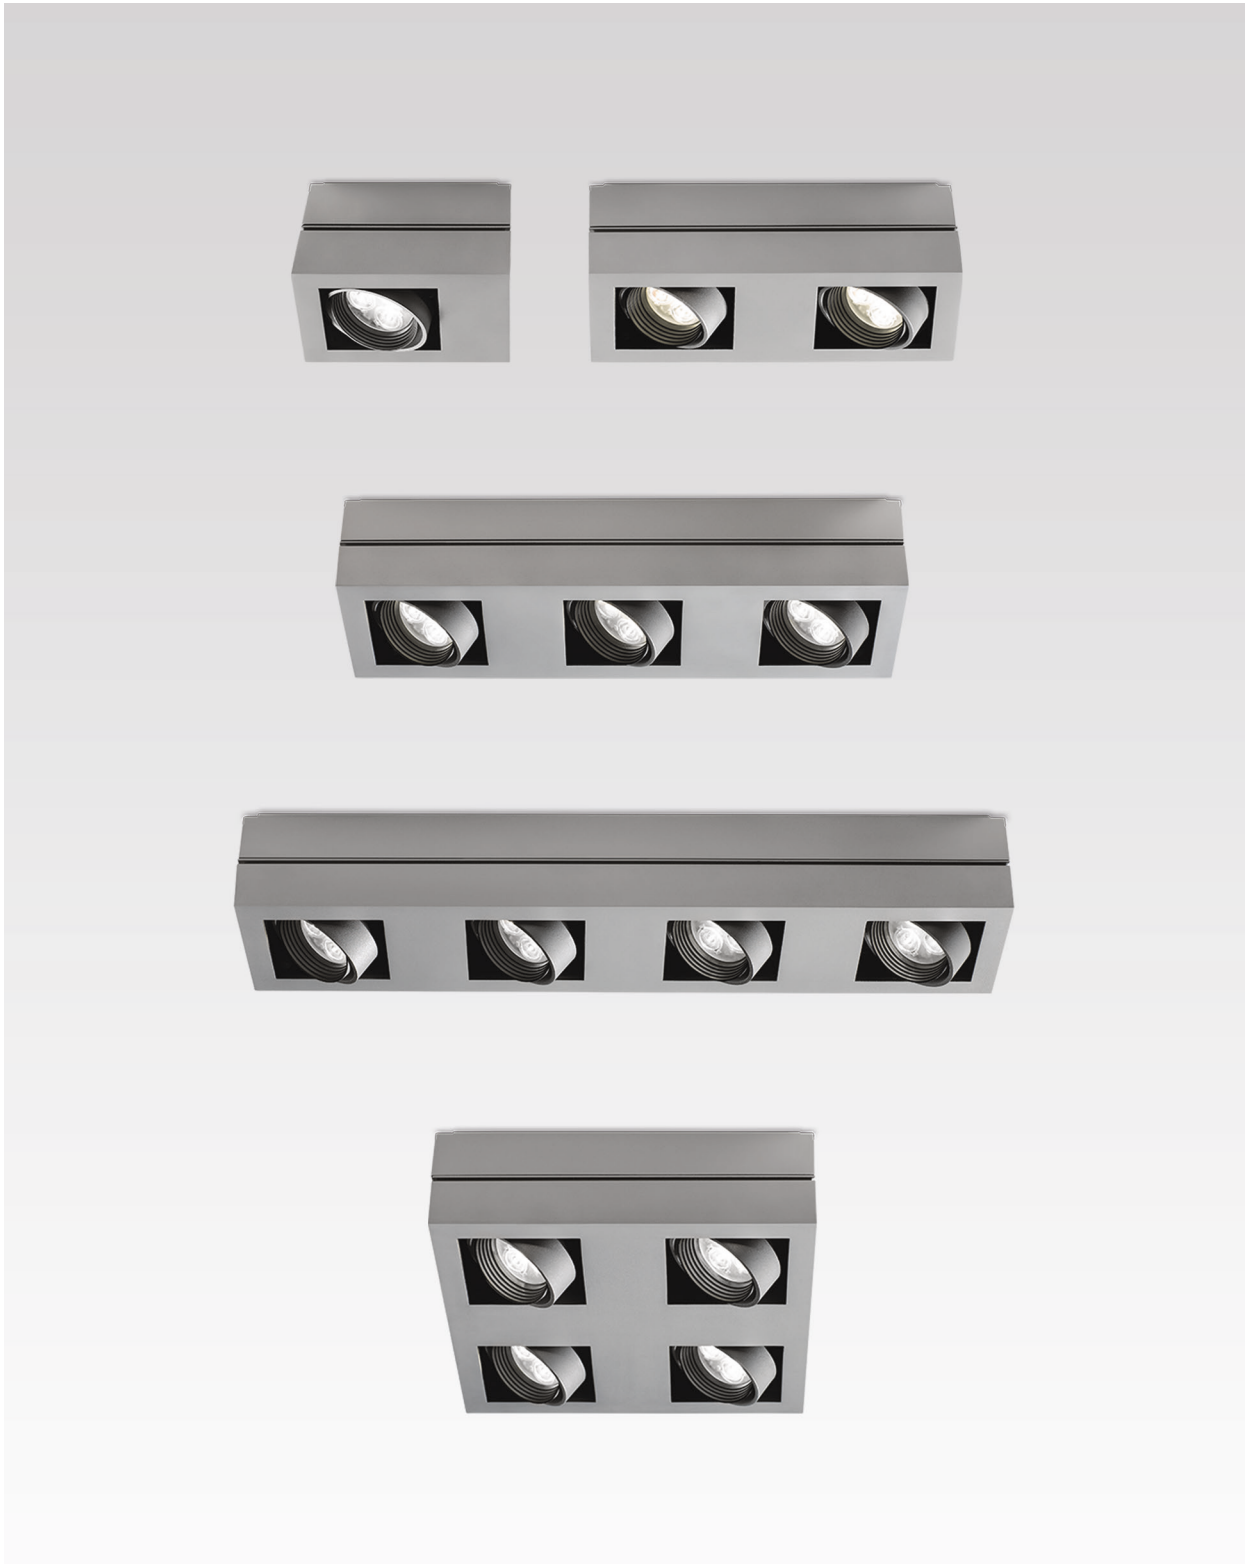

focus flat 50 gu10

lumini

flache aufbauleuchte aus aluminium, kardanisch verstellbar.

flat, adjustable surface mounted downlight in aluminium.

focus flat 50 gu10

dimensionen / gewicht <i>dimensions / weight</i>	focus flat 50 gu10 a focus flat 50 gu10 b focus flat 50 gu10 c focus flat 50 gu10 d focus flat 50 gu10 e	153 x 120 mm / h=87 mm 262 x 120 mm / h=87 mm 404 x 120 mm / h=87 mm 546 x 120 mm / h=87 mm 262 x 262 mm / h=87 mm	0,9 kg 1,3 kg 2,0 kg 2,9 kg 2,5 kg
farbe / finishing <i>colour / finishing</i>	pulverbeschichtet <i>powder-coated</i>	schwarz, titanium, corten, graphite, weiß / weißer ring, weiß / schwarzer ring <i>black, titanium, corten, graphite, white / white ring, white / black ring</i>	
bemerkung <i>note</i>	andere farben auf anfrage <i>other colours on request</i>		

bestellcode = artikelbezeichnung + farbe / finishing
order code = article name + colour / finishing

leuchtmittel <i>light source</i>	qpar16 max. 35 w gu10 230V oder / or par16 led gu10 230v l-max. = 58 mm		
leistung, farbttemperaturen und abstahlwinkel je nach leuchtmittel. achtung auf max. gröÙe des leuchtmittels. <i>power, colour temperature and beam angle depending on bulb. attention to the max. size of the light source.</i>			
steuerung <i>control</i>	dimmbar (dimmbare leuchtmittel verwenden) <i>dimmable (use dimmable bulbs)</i>		
energieklasse <i>energy class</i>	a++, a+, a, b, c, d		

preis € <i>price €</i>	finishing	excl. ust/vat
	focus flat 50 gu10 a	126,00
	focus flat 50 gu10 b	251,00
	focus flat 50 gu10 c	377,00
	focus flat 50 gu10 d	449,00
	focus flat 50 gu10 e	419,00