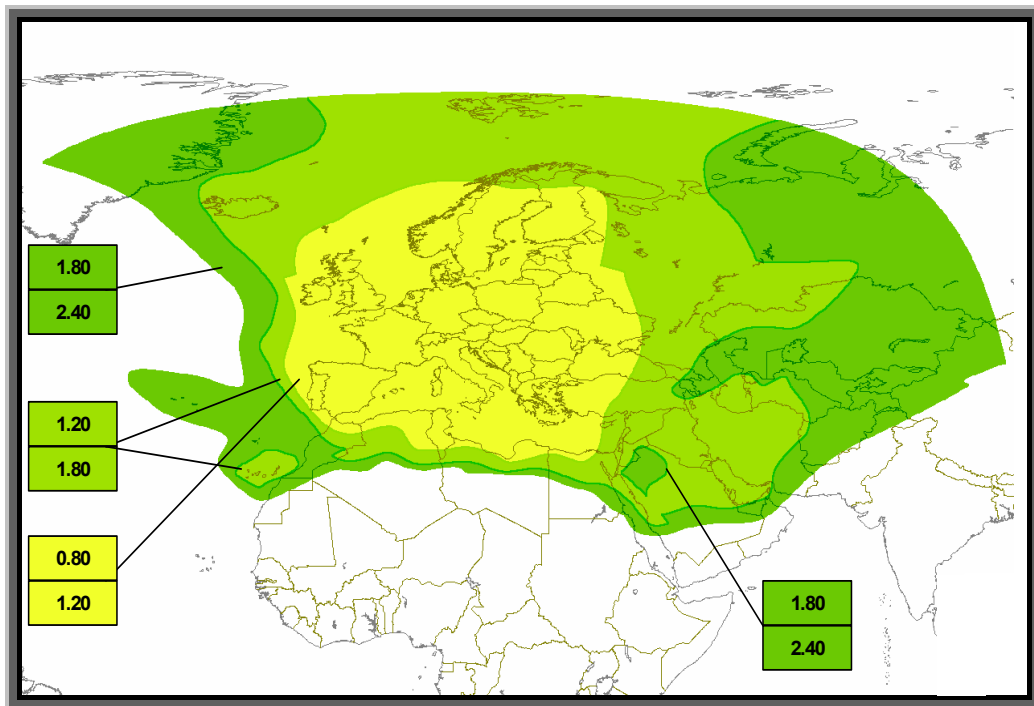

HOT BIRD 8 digital

DW-TV EUROPA / DW-TV ARABIA / DW-Radio

Direktempfang und Wiederausstrahlung
Direct-to-Home and Rebroadcasting

Position	13° Ost/East	Position
Transponder	155 (Deutsche Telekom)	Transponder
Frequenz	11,604 GHz	Frequency
Polarisation	horizontal	Polarization
Fernsehnorm	PAL	Video Standard
Video Komprimierung	MPEG-2/DVB	Video Compression
Audio Komprimierung	MPEG-1/Layer 2	Audio Compression
Modulation	QPSK	Modulation
Symbolrate	27,5 Msymbols/s	Symbolrate
FEC	5/6	FEC
Radiokanäle: Deutsch	Stereo: DW01	Radio Channels: German
Radiokanäle: Fremdsprachen	Stereo: DW02, DW04, DW05, DW06, DW08, DW09	Radio Channels: Foreign Languages
Radiokanäle: Zuspieldungen	Stereo: DW-M; DW-FM01; DW-FM02, DW-FM03, DW-FM04, DW-FM06, DW-FM07	Radio Channels: Program Feeds
	Dual-Mono: DW-Feed1	

Außerhalb dieser Konturen ist der Empfang eventuell möglich./Reception may be possible even beyond these contours.

0.8 m	Durchmesser der Satelliten-Empfangsantenne in Meter (Richtwerte) Diameter of satellite receiving antenna in meter (approximate values)	für Direktempfang for Direct-to-Home
1.2 m	Durchmesser der Satelliten-Empfangsantenne in Meter (Richtwerte) Diameter of satellite receiving antenna in meter (approximate values)	
		für Wiederausstrahlung for Rebroadcasting

Wichtige technische Anmerkung:

Die Antennendurchmesser sind für günstige Wetterbedingungen berechnet und setzen eine hochwertige sowie exakt ausgerichtete Antenne voraus. Beispielsweise besitzen übliche „Wire Mesh“ Antennen eine geringere Leistungsfähigkeit als Vollmaterial-Spiegel. Zur Verbesserung der Empfangssicherheit empfiehlt es sich, den Durchmesser um circa 20% größer zu wählen.