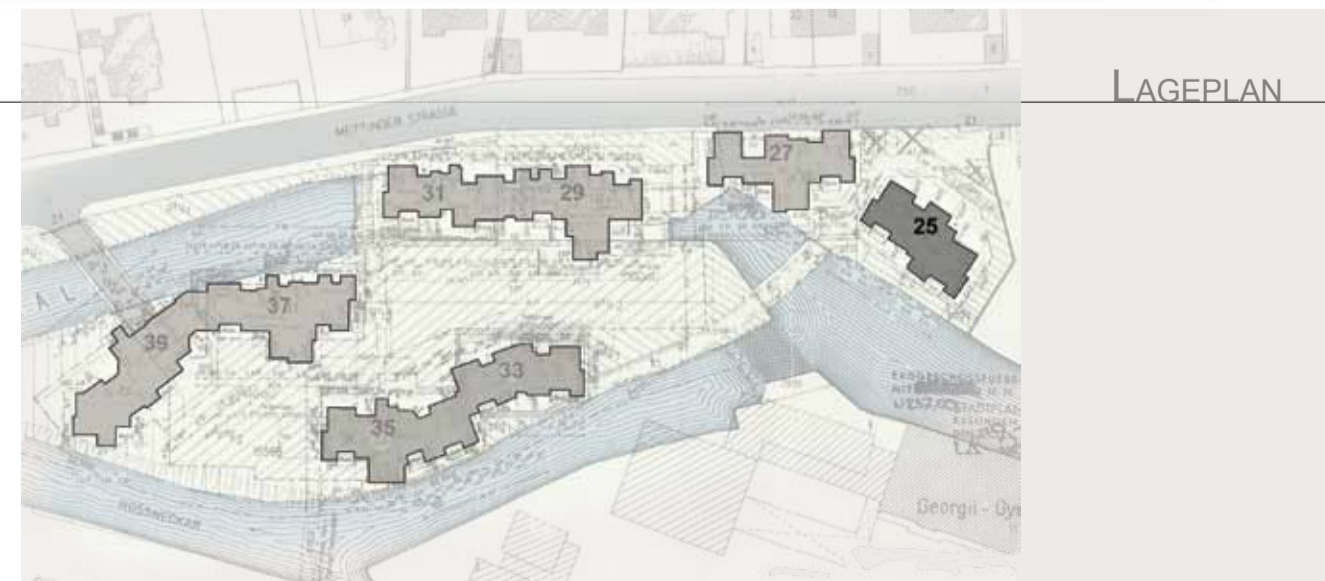

ESSLINGEN

„BÄCKERMÜHLE“ - METTINGER STRASSE 25

WESTANSICHT

25 SÜDANSICHT

OSTANSICHT

FARBTONANGABEN

WANDFLÄCHEN 1
3D CURRY 25

WANDFLÄCHEN 2
3D CURCUMA 55

AKZENT 1
3D AMBER 75

AKZENT 2
3D ARCTIS 35

AKZENT 3
3D MINT 55

AKZENT 4
3D VERONA 110

SOCKEL, TEILFLÄCHEN
3D MARILL 15

4

KUNDENWUNSCH

FARBKONZEPT 4

AUFTRAGGEBER SPRINGMANN ARCHITEKTUR GMBH

OBJEKT-NUMMER V11-0512

OBJEKT „BÄCKERMÜHLE“
METTINGER STRASSE 25 - 39
73728 ESSLINGEN

AUSFÜHRUNG PETRA RÜHNAU
Telefon (0 61 54) 71-11 43
DATUM 01.08.2011