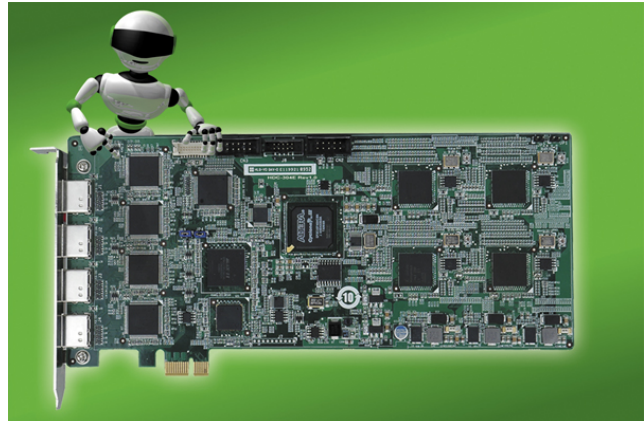

### HDC-304E

#### Besonderheiten:

- PCI Express video/audio capture card
- Equipped with four HDMI input ports
- Compatible with Windows® XP/7 and Linux
- Encoding or decoding up to 1080p HD video
- Pass through for transmitting uncompressed video
- Enable the system to support up to 8 channel input by using multiple video capture cards
- SDK available to create customized applications

### Vier FullHD Videos per HDMI aufnehmen

Die HDC-304E ist eine PCI Express Video und Audio Capture Card von ICP Deutschland. Bis zu vier FullHD Video- und Audiokanäle können über die HDMI Ports aufgezeichnet werden. Dabei beträgt die maximale Auflösung 1920 x 1080 bei 60fps, die mit der Hardware Video Compression H.264/AVC High Profile Level 4.2 erreicht werden kann. Die Audio Compression erfolgt über MPEG-1 Audio Layer2. Die HDC-304E verfügt zusätzlich über einen HDMI Ausgang, über den ein HDMI Eingangssignal direkt ohne Qualitätsverlust wieder ausgegeben werden kann. Die HDC-304E unterstützt Windows® XP/7 oder Linux, wobei bis zu zwei Karten in einem System verbaut werden können. Im Lieferumfang ist ein umfangreiches SDK für Entwickler enthalten.