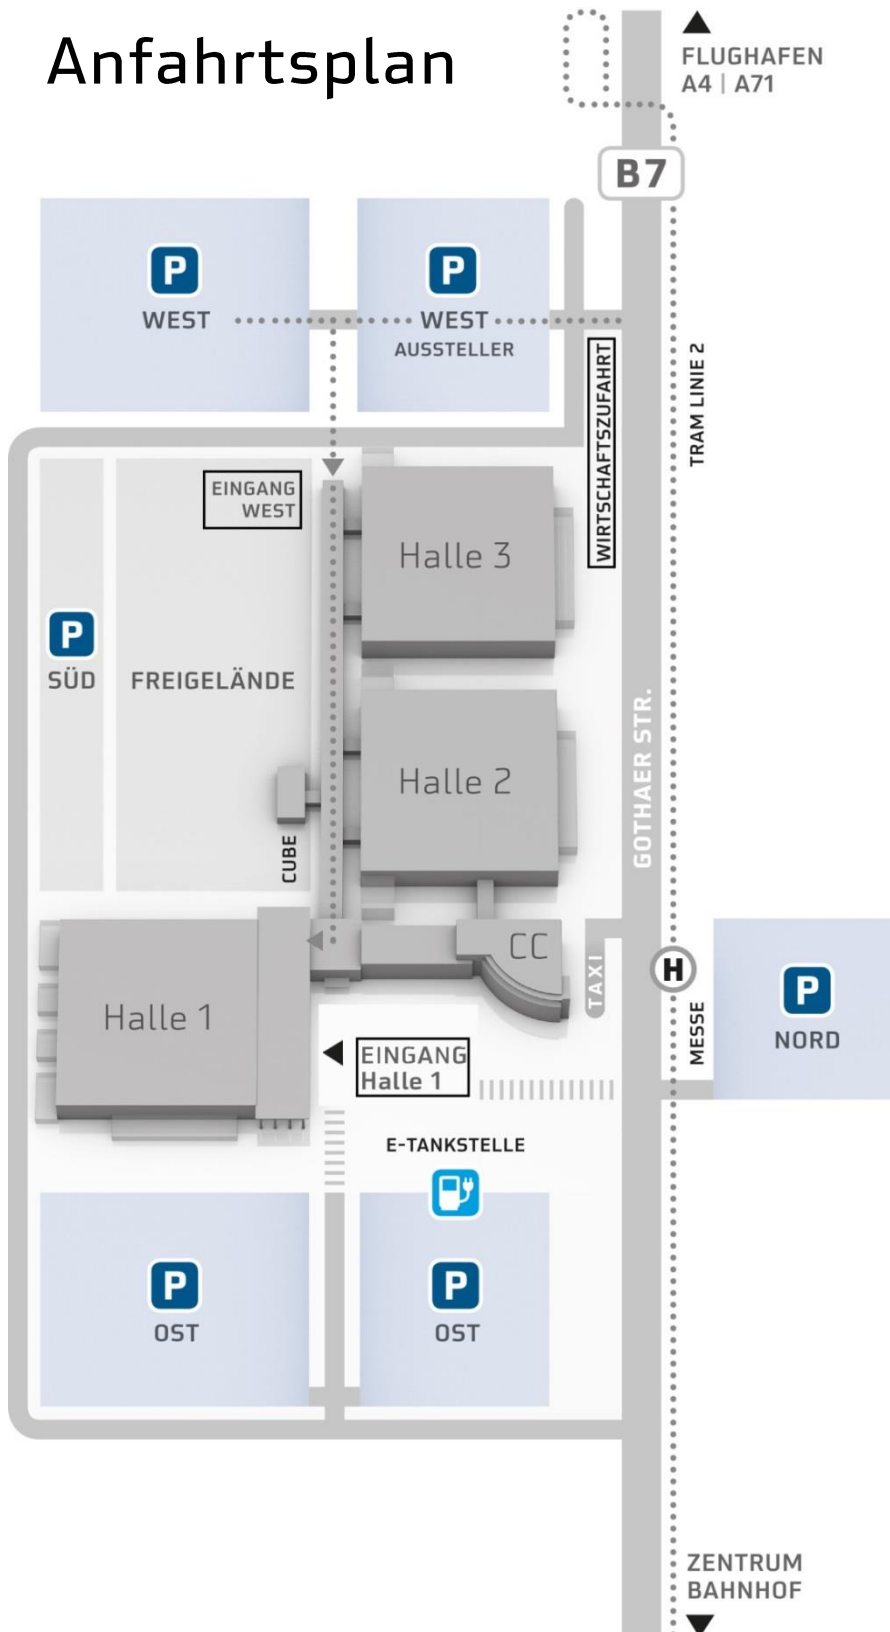

Anfahrtsplan

Messe Erfurt GmbH
Gothaer Straße 34 · 99094 Erfurt
T +49 361 400-0 · F +49 361 400-1111
info@messe-erfurt.de
www.messe-erfurt.de

Aufsichtsratsvorsitzender
Jochen Staschewski
Staatssekretär
Geschäftsführer
Wieland Kniffka

Amtsgericht Jena
HRB 504079
Steuer-Nr.: 151/114/08472
UST-Id.Nr.: DE173364228

Commerzbank Erfurt
BLZ 820 400 00
Konto 1000 90 000
IBAN: DE13 8204 0000 0100 0900 00
BIC: COBADEFFXXX

Sparkasse Mittelthüringen
BLZ 820 510 00
Konto 600 055 914
IBAN: DE32 8205 1000 0600 0559 14
BIC: HELADEF1WEM