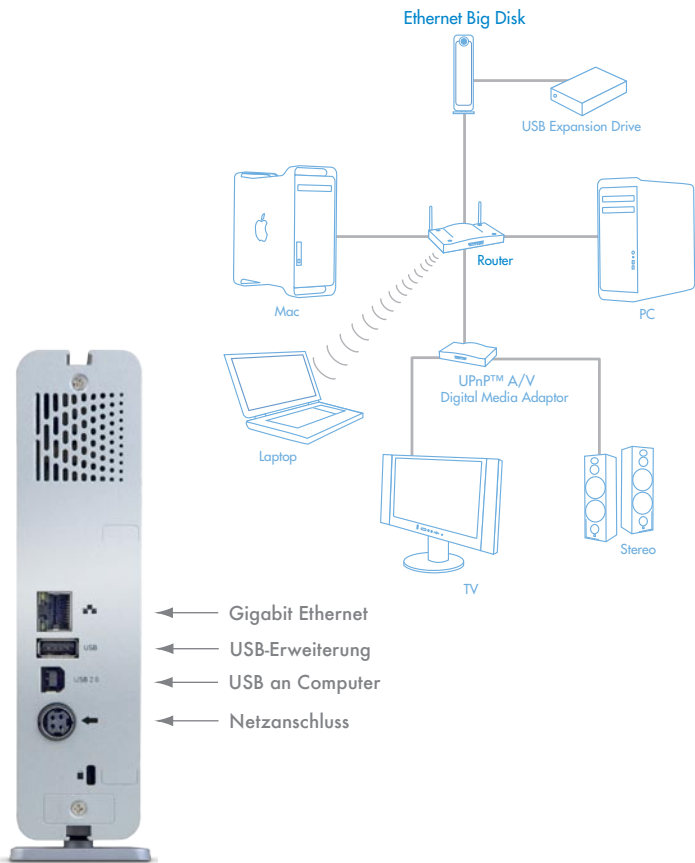

Merkmale

- Gigabit Ethernet- und USB 2.0-Schnittstelle
- Kapazität über USB-Hostanschluss erweiterbar
- Berechtigungen für Benutzer und Freigabestufen

Freigabestufen

- Unterstützung für Jumbo Frame
- Schnelle und einfache IP-Konfiguration
- Wahlweise vertikales Aufstellen, Stapeln oder Rackmontage

Packungsinhalt

- LaCie Ethernet Big Disk
- Ethernet-Kabel
- USB 2.0-Kabel
- Externes Netzteil
- Laufwerksfuß für vertikale Aufstellung
- LaCie Utilities CD-ROM mit Benutzerhandbuch
- Installationsanleitung

Systemanforderungen

- Ethernet-Switch oder -Router
- PC oder Mac mit Ethernet-Netzwerkadapter oder USB 2.0-Anschluss
- G4 Power Mac/PC mit Pentium II 233 MHz oder schnellerem Prozessor
- Webbrowser (Explorer, Safari, Firefox...)

LaCie Ethernet Big Disk

Kapazität*	1 TB	2 TB
Artikelnummer	301156	301239
Schnittstellen	1 x Gigabit Ethernet 10/100/1000 (für die Dateifreigabe) 1 x Hi-Speed USB 2.0 (für den direkten Anschluss an einen Computer)	
Drehzahl	7200 U/min	
Cache-Speicher	16 MB	
Erweiterungsschnittstelle	1 x USB 2.0 für zusätzliche Speicherkapazität	
Netzwerkprotokolle	Dateiserver: SMB (Windows/Linux), AFP (Mac); FTP-Server, HTTP für Online-Browsing, UPnP™ A/V & Apple Bonjour	
Netzwerkeinstellung	Installationsassistent mit automatischer IP-Konfiguration (kompatibel mit DHCP-Client); webgestützte Verwaltung	
Unterstützte Betriebssysteme	Windows 98SE**, Windows Me**, Windows 2000, Windows XP (SP1 und SP2) Windows Vista™; Mac OS 9.x**, Mac OS 10.2 oder höher; Linux 2.4 oder höher	
Software	LaCie IP Configurator (zur Zuordnung von Laufwerken im Netzwerk); LaCie '1-Click' Backup Software	
Abmessungen (H x B x T)	44 x 173 x 272 mm	
Gewicht	2.500 g	
Garantie	2 Jahre eingeschränkt	

*1 TB (Terabyte) = 1000 GB. 1 GB = 1.000.000.000 Byte. Der insgesamt verfügbare Speicher ist von der Betriebsumgebung abhängig (in der Regel 10 bis 15 % weniger).

**nur über Ethernet, nicht mit der LaCie "1-Click" Backup Software kompatibel.

***Diesen Berechnungen liegen folgende angenommene Daten zugrunde: 2,5 MB pro 3-minütiger Musiktitel, 1 GB pro 200 Präsentationen und 1GB pro Film (mit MPEG-4 oder ähnlichem Codec kodiert).

****über UPnP™ AV-kompatiblen DMA (Digital Media Player)

© 2007, LaCie. Das LaCie-Logo ist eine Marke von LaCie. Bei allen weiteren genannten Produkten und Firmennamen kann es sich um Marken oder eingetragene Marken der jeweiligen Inhaber handeln.

Technische Daten und Angaben zum Erscheinungsbild dienen ausschließlich als Anhaltspunkte und können jederzeit geändert werden. www.lacie.com 070419