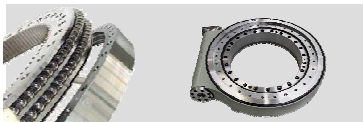

Hier finden die Branchenexperten alle relevanten Informationen über die für Hubanwendungen optimal geeigneten Produkte: IMO Schwenktriebe. Diese einbaufertigen Systembaugruppen bieten als „Lift Upgrade“ zahlreiche Mehrwerte gegenüber den herkömmlich eingesetzten Drehverbindungen.

IMO Kugel- und Rollendrehverbindungen werden im Durchmesserbereich von 100 mm bis 6.000 mm in großer Ausführungsvielfalt entwickelt, hergestellt und vertrieben. Anwendungsbereiche sind z.B. Industrie- und Anlagenbau, Krane, Baumaschinen und Medizintechnik. In den Erneuerbaren Energien sind IMO Drehverbindungen als Blattflansch-, Turmkopf- und Hauptlager für Windkraftanlagen sowie Blattlager für Gezeitenkraftwerke im Einsatz. IMO Schwenktriebe finden sich z.B. in Anwendungsbereichen wie Hubarbeitsbühnen, Tunnelvortriebstechnik, Lenkgetriebe und Krane.