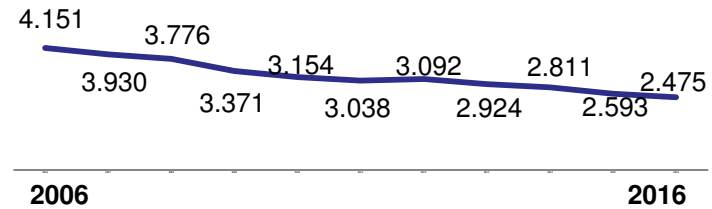

alle Angaben in absoluten Zahlen

unversorgte Bewerber

alle Angaben in absoluten Zahlen

Gesamt

Heilbronn

Schwäbisch Hall / Hohenlohe

Main-Tauber-Kreis

Schüler in den Abgangsklassen der Region Heilbronn-Franken

alle Angaben in Stückzahl pro Jahr

Gesamtschüler in den Abgangsklassen

Hauptschüler/ Werkrealschüler (in Kl. 9)

Realschüler/Werkrealschüler (in Kl.10)

Abiturienten (in Kl. 12 bzw. Kl. 13)

allg. bildende Gymnasien
berufliche Gymnasien
gesamt