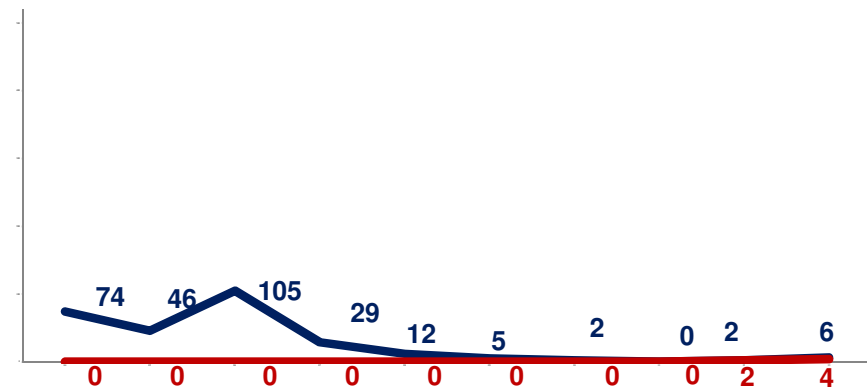

alle Angaben in absoluten Zahlen

unversorgte Bewerber

alle Angaben in absoluten Zahlen

Gesamt

Heilbronn

Schwäbisch Hall / Hohenlohe

Main-Tauber-Kreis

Schüler in den Abgangsklassen der Region Heilbronn-Franken

alle Angaben in Stückzahl pro Jahr

Gesamtschüler in den Abgangsklassen

Hauptschüler/ Werkrealschüler (in Kl. 9)

Realschüler/Werkrealschüler (in Kl.10)

Abiturienten (in Kl. 12 bzw. Kl. 13)

allg. bildende Gymnasien
berufliche Gymnasien
gesamt