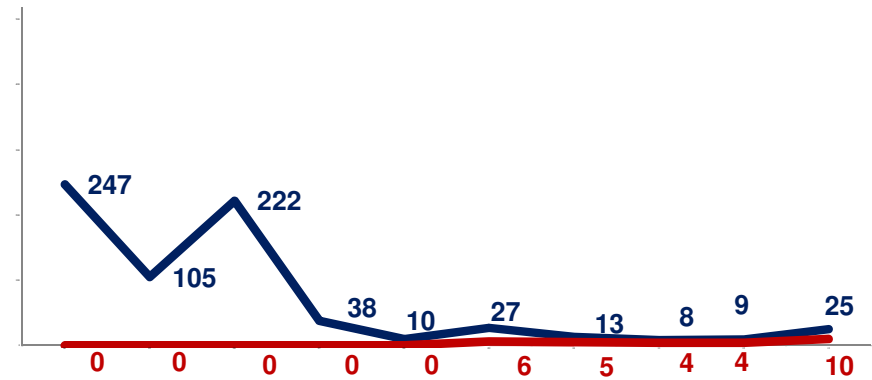

alle Angaben in absoluten Zahlen

unversorgte Bewerber

alle Angaben in absoluten Zahlen

Gesamt

Heilbronn

Schwäbisch Hall / Hohenlohe

Main-Tauber-Kreis

Schüler in den Abgangsklassen der Region Heilbronn-Franken

alle Angaben in Stückzahl pro Jahr

Gesamtschüler in den Abgangsklassen

Hauptschüler/ Werkrealschüler (in Kl. 9)

Realschüler/Werkrealschüler (in Kl.10)

Abiturienten (in Kl. 12 bzw. Kl. 13)

allg. bildende Gymnasien
berufliche Gymnasien
gesamt