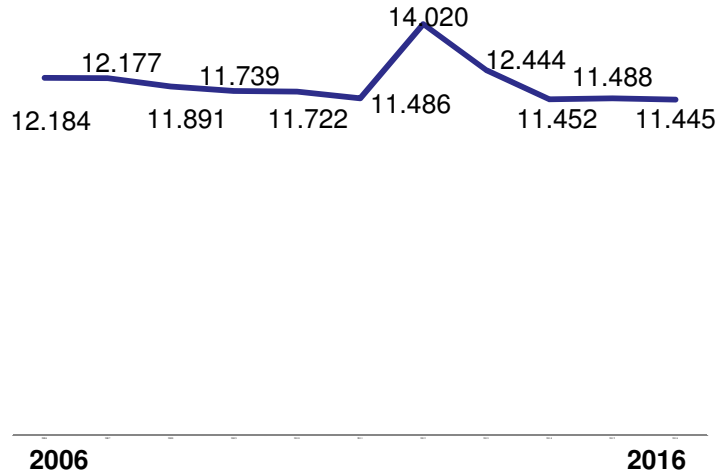

alle Angaben in absoluten Zahlen

unversorgte Bewerber

alle Angaben in absoluten Zahlen

Gesamt

Heilbronn

Schwäbisch Hall / Hohenlohe

Main-Tauber-Kreis

Schüler in den Abgangsklassen der Region Heilbronn-Franken

alle Angaben in Stückzahl pro Jahr

Gesamtschüler in den Abgangsklassen

Hauptschüler/ Werkrealschüler (in Kl. 9)

Realschüler/Werkrealschüler (in Kl.10)

Abiturienten (in Kl. 12 bzw. Kl. 13)

allg. bildende Gymnasien
berufliche Gymnasien
gesamt