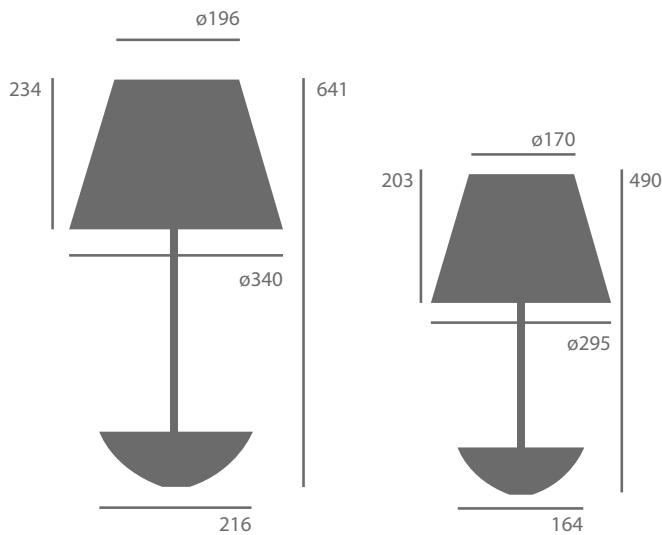

fool & mini fool

dimensionen <i>dimensions</i>	fool	Ø 340mm h=641mm
	mini fool	Ø 290mm h=490mm

leuchtmittel <i>lamp</i>	1 x a60/qt32 max. 70w e27	

energieklasse <i>energy class</i>	a++, a+, a, b, c, d, e	

farbe/finishing <i>colour/finishing</i>	fool + farbe standfuß / farbe schirm**	

fool + colour base / colour shade**

diverse farben: siehe farbkästchen unten
various colors: see colour boxes below

bestellcode = artikelbezeichnung + farbe standfuß / farbe schirm**
order code = article name + colour base / colour shade**
beisp. / *example*: fool graffiti / gray

**Leuchtenkörper / *body*:

**Schirm / *shade*: