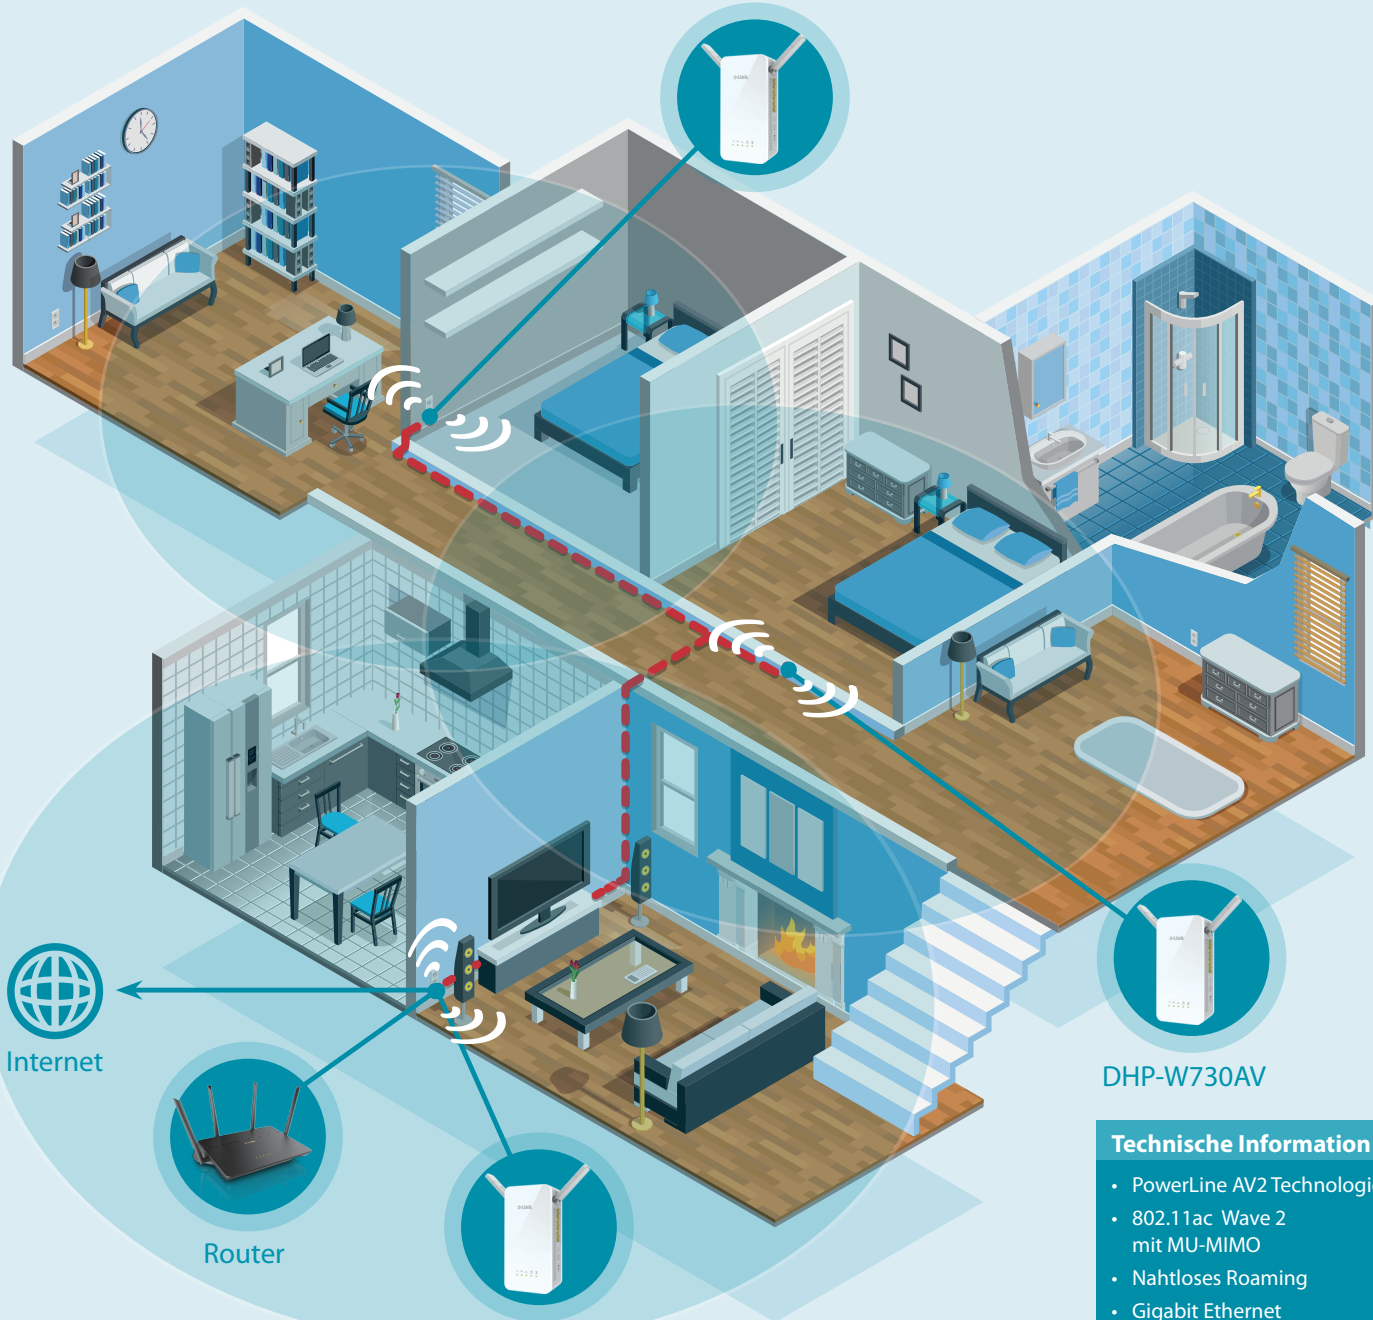

Whole Home PowerLine Wi-Fi System DHP-W732AV

DHP-W730AV

Internet

Router

DHP-W730AV

DHP-W730AV

WLAN

Stromnetz

Technische Information

- PowerLine AV2 Technologie
- 802.11ac Wave 2 mit MU-MIMO
- Nahtloses Roaming
- Gigabit Ethernet
- Plug-and-Play Installation