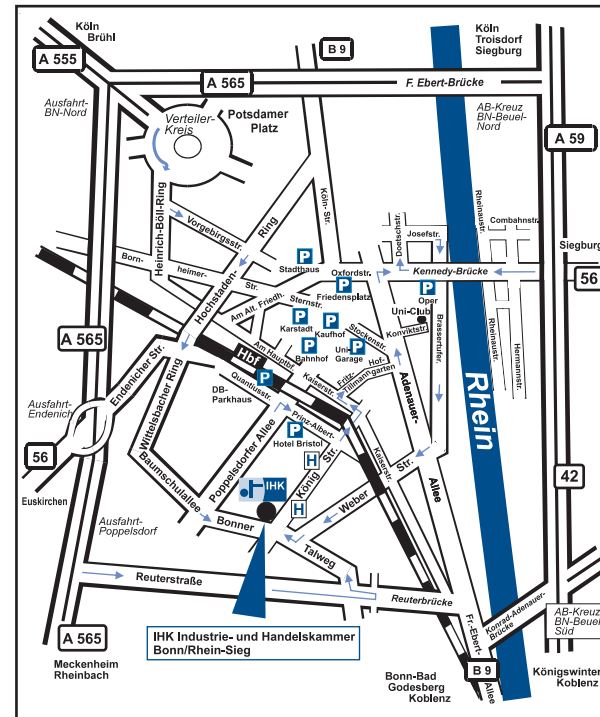

ANMELDUNG

Verbindliche Anmeldung zum Seminar am:

Name: _____

Vorname: _____

Straße: _____

PLZ/Ort: _____

Telefon: _____

Fax: _____

E-Mail: _____

Gründung als: _____

Fax 0228 2284-225

Per E-Mail: odenthal@bonn.ihk.de

Industrie- und Handelskammer
Bonn/Rhein-Sieg
Nadine Odenthal
Bonner Talweg 17
53113 Bonn

ANREISESKIZZE

Industrie- und Handelskammer Bonn/Rhein-Sieg
Bonner Talweg 17, 53113 Bonn
Telefon 0228 2284-0

Eine vergrößerte Anfahrtsskizze kann abgerufen werden unter www.ihk-bonn.de, Webcode 16.

Bitte beachten Sie, dass auf dem Gelände der IHK nur wenige Parkmöglichkeiten für **Kurzparker** bestehen und dass die IHK „rauchfrei“ ist.

Nutzen Sie die öffentlichen Parkhäuser in der Umgebung: Hotel Bristol, DB-Parkhaus, Uni-Garage.

Anreise mit öffentl. Verkehrsmitteln

Hauptbahnhof Bonn: Fußweg ca. 10 Min.,
Straßenbahn-Linien 61, 62 – Haltestelle Königstraße

Industrie- und Handelskammer
Bonn/Rhein-Sieg