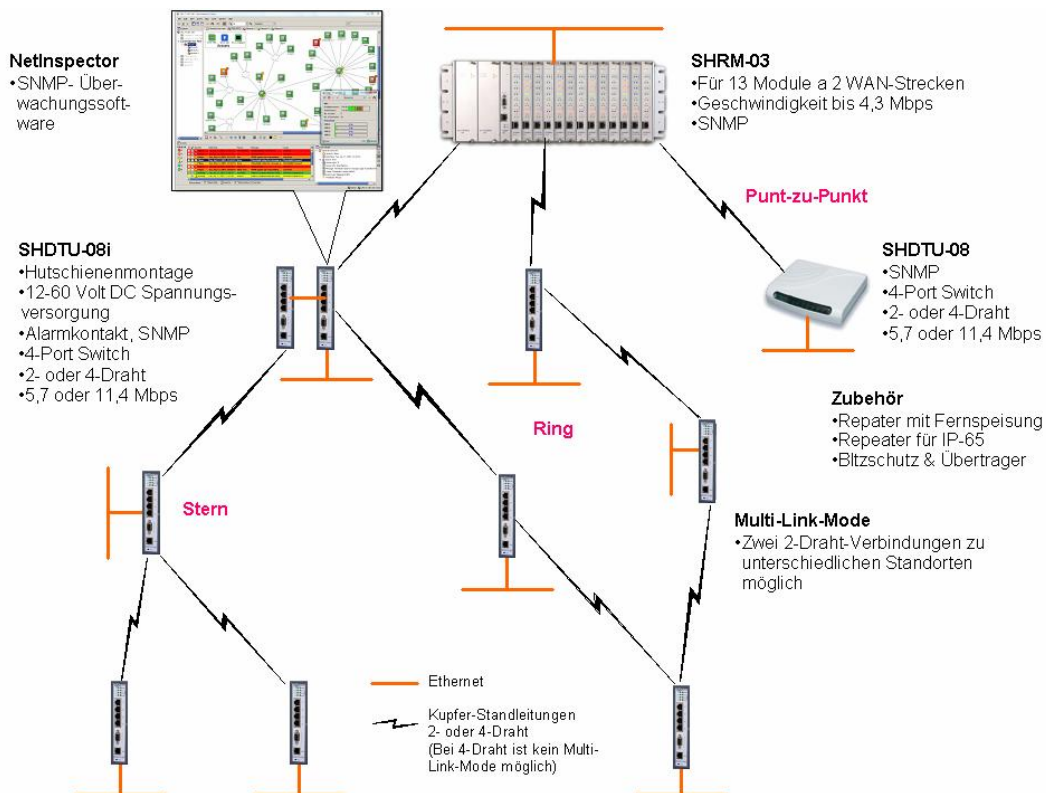

SHRM-03 G.SHDSL Modem-Konzentrator

Produkt-Highlights

- Alle Schnittstellenanschlüsse auf der Rückseite
- Zentrale Lösung in 19"-Ausführung für 13 Modem-Module (26 Strecken)
- Jedes Modul unterstützt 2 Kanäle für 2-Draht-Anwendungen
- Bei Bedarf können beide Kanäle gebündelt werden und übertragen dann mit 4.6 Mbps
- E1/X.21/Ethernet Schnittstellen mit N x 64k Datenraten von 64kbps bis 2.304Mbps
- Das Ethernetmodul unterstützt Bridge- und Routerfunktionalität
- SNMP Netzwerkmanagement für jedes Modul einzeln integriert
- Konfiguration über Telnet oder Browser
- Hot swappable und optional mit redundanter Stromversorgung
- Software Upgrade via TFTP oder Web-Interface