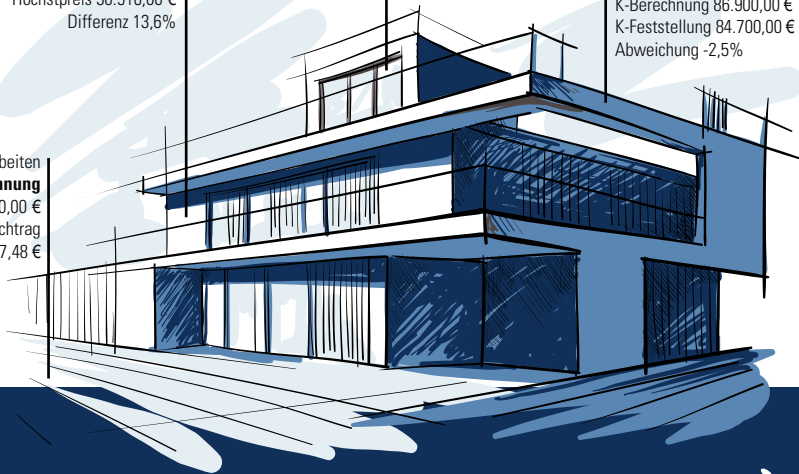

Balkontür
Leistungsverzeichnis

Aluminium,
Isolierglas
Maß nach
Zeichnung

Putzarbeiten
Preisspiegel

Bestpreis 26.715,00 €
Höchstpreis 30.916,00 €
Differenz 13,6%

Heizung, Lüftung, Sanitär
Kostenverfolgung

K-Berechnung 86.900,00 €
K-Feststellung 84.700,00 €
Abweichung -2,5%

Pflasterarbeiten
Schlussrechnung

22.480,00 €
ent. Nachtrag
117,48 €

Ausschreibung, Vergabe, Abrechnung, Kostenmanagement