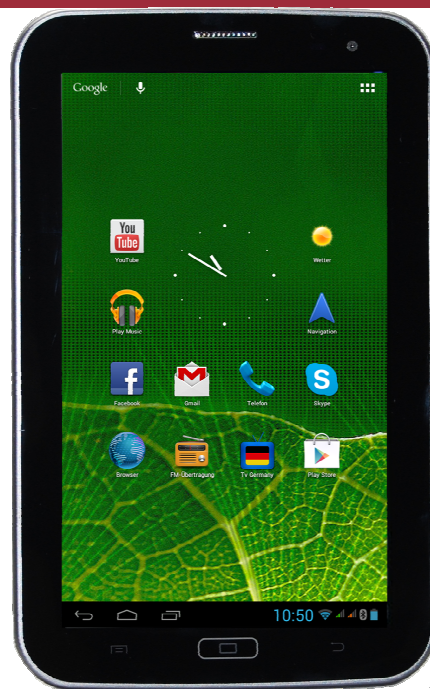

## XORO TelePAD 730

Tablet PC 17,8cm (7 Zoll) kapazitives Multitouch Display, Android 4.1  
WLAN 802.11n, 3G,GPS, Bluetooth, FM Radio, Micro SDHC, HD Media-Player , Schutztasche

## XORO TelePAD 730

- 17,8 cm (7 Zoll) kapazitives 16:9 Multitouch Display im sehr schlanken Gehäuse
- Schnelles Android 4.1 Betriebssystem mit 1,2 GHz Cortex A9 Dual Core Prozessor
- Zugriff auf über 645.000 Anwendungen des Android Markets
- 1GB RAM, 8 GB HDD Flash Speicher, erweiterbar durch bis zu 32 GB groß MicroSDHC Speicherkarte
- Integriertes UMTS/3G Modul (HSDPA/HSUPA) und GPS
- 2 x SIM Karten Slot
- Webcam 0.3 Megapixel vorne und 2.0 Megapixel hinten z.B. für Videotelefonie via Skype
- Smooth Streaming z.B. YouTube (Flash 11.1)
- Unterstützt Open Graphics Interface (OpenGI) / Open Vector Graphics (OpenVG)
- HD Media-Player unterstützt die gängigen Video-, Musik- und Foto-Formate
- Wiedergabe von 1080p HD Video
- Eingebauter Lithium-Polymer Akku mit 3100mAh
- Inklusive schwarzer Softstoff-Schutztasche

### Bildschirm

17,8 cm (7") Hochauflösender TFT kapazitiv Farbbildschirm LED  
Hintergrundbeleuchtung

### Auflösung

1024 x 600 Bildpunkte | 16:9 Seitenverhältnis | 160 dpi