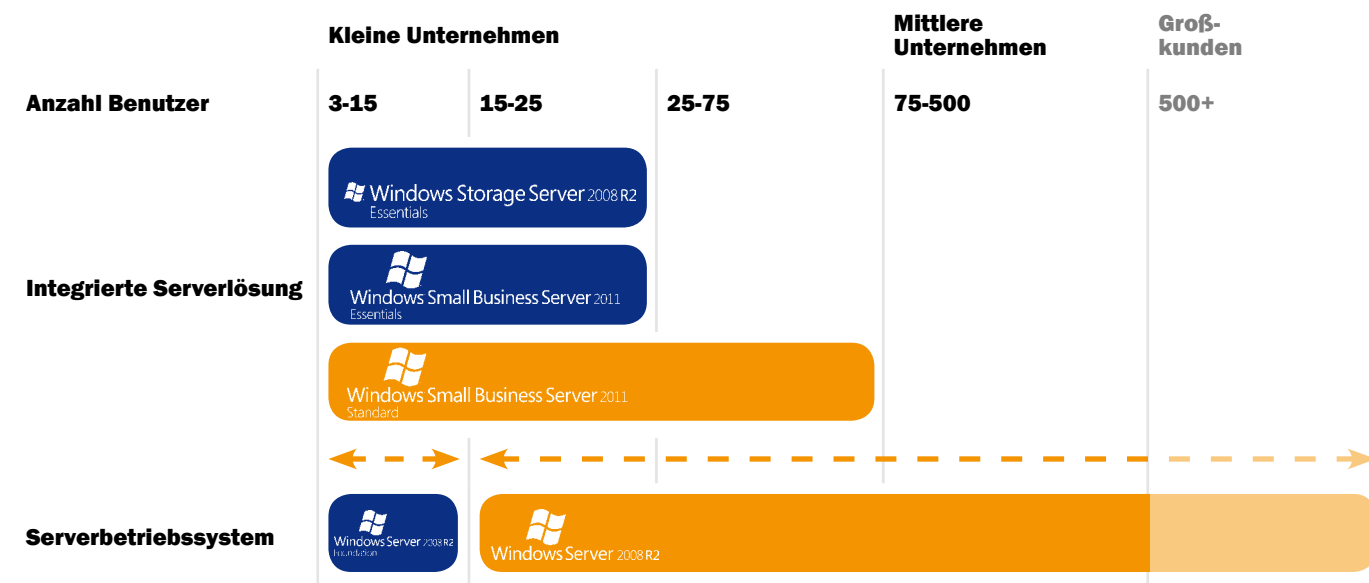

Microsoft Windows Server Produktfamilie für KMU

Windows Server® 2008 R2 Foundation – der ideale Erstserver für bis zu 15 PCs

Windows Server® 2008 R2 Foundation bietet technologische Grundlagen. Gedacht ist dieses Produkt der Einstiegsklasse für Inhaber kleiner Unternehmen sowie für IT-Generalisten, die kleine Unternehmen unterstützen. Foundation stellt eine preisgünstige, leicht bereitzustellende, bewährte und zuverlässige Plattform dar, die Unternehmen mit der Grundlage versieht, um besonders verbreitete Geschäftsanwendungen einzusetzen sowie Informationen und Ressourcen gemeinsam zu nutzen.

Small Business Server 2011 Essentials – der ideale Erstserver für bis zu 25 PCs

Windows® SBS 2011 Essentials ist der ideale erste Server für kleine Unternehmen mit bis zu 25 Benutzern. Die kostengünstige, leicht bedienbare Lösung ermöglicht den Schutz sowie die Organisation von Geschäftsinformationen und den Zugriff darauf von praktisch überall aus.

Anwendungen, die Sie zur Unternehmensführung benötigen, werden ebenso unterstützt wie einfache Verbindungen zu Online Services und Cloud-basierten Anwendungen.

Storage Server 2008 Essentials – der Storage-server bei wachsendem Speicherbedarf

Windows® Storage Server 2008 R2 Essentials stellt für bis zu 25 Benutzer auf einfache Art und Weise zentralen Speicher für Backup- und Recoveryzwecke zur Verfügung. Basierend auf Windows Server® 2008 R2 Technologie kann er einfach in bestehende Active Directory Umgebungen implementiert werden. Neben dem Backup von Windows Clients werden auch MAC Clients unterstützt.

TIPP:

Alle vorgestellten Betriebssysteme erhalten Sie direkt mit den angegebenen Zugriffsrechten. Es müssen keine Userlizenzen erworben werden.

TERRA MINISERVER

- Intel® Xeon® Single Prozessor
- Intel® C206 Chipsatz
- Grafik-Chip onboard / CPU
- Externes Floppy optional, DVD±RW/±R optional
- 2 DIMM Sockets/ Max. 8 GB RAM / ECC Support
- 1x PCIe x16
- 6 x USB 2.0 (2 x vorne, 4 x hinten)
- 4 x 3,5" Hotswap Einschübe
  max. Drehzahl der HDDs: 7.200 U/min.
- 4 x Onboard-Controller (2 x S-ATA III, 2x SATA II)
- S-ATA RAID Unterstützung, RAID-Level 0/1/5/10
- 2 x LAN 10/100/1000
- Standgehäuse
- Abmessungen (BxHxT): 200 x 270 x 340 mm
- Bis zu 60 Monaten 24 Std. Vor-Ort-Service