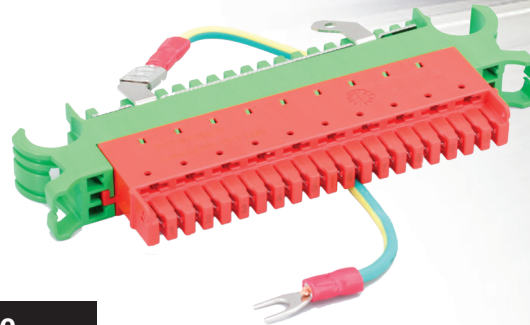

EINSPARUNG 44 %

CobiNet Verteilerkasten VKA 1

KONSERVATIV	VKA 1	35,16 €	+
	6 x Module BR2	24,60 €	+
	12 x Erdkontaktklammer	9,36 €	=
	Summe	69,12 €	:
	Anzahl der Linien	60	=
	Preis pro Linie	1,15	€
LSA-HD®-TECHNIK	VKA 1	35,16 €	+
	10 x Module LSA-HD®-P-RS	54,20 €	+
	Erdkontaktklammer	integriert	=
	Summe	89,36 €	:
	Anzahl der Linien	100	=
	Preis pro Linie	0,89	€

EINSPARUNG 22 %

Ihre Kalkulation

	+
	+
	=
	=
	:
	:
	=
	€

	+
	+
	=
	=
	:
	:
	=
	€

Die Beispiele zeigen, dass je teurer die Struktur und höher die Dichte, desto mehr Einsparungen werden erzielt.

Produkte auf der Pole Position

Die Trennleiste für die flexible Absicherung

LSA-HD®-RS-Trennleiste

mit frontseitigen Überspannungsschutz
und Schilderrahmen

Für die Sicherheit

LSA-HD®-RS-Erddrahtleiste

inklusive Erdungsdraht

Die Trennleiste für die permanente Absicherung

LSA-HD®(-P)-RS-Trennleiste

mit rückseitigen Überspannungsschutz
und Schilderrahmen

Das perfekte Werkzeug

LSA-Anlegewerkzeug mit Sensor

für alle 45° LSA-Kontakte
mit geprüfter Standzeit von
200.000 Beschaltungen