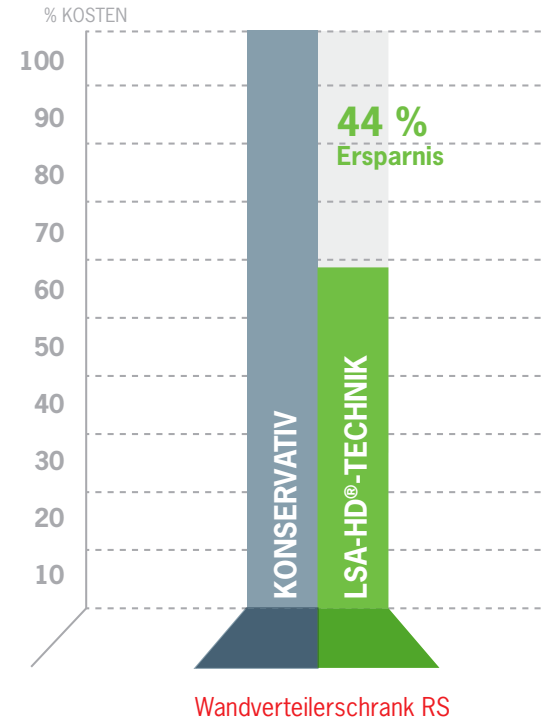

Damit legen Sie die Investitionskosten auf doppelt so viele Linien um.

KONSERVATIV

50 Linien im Verteiler

LSA-HD®-TECHNIK

100 Linien im gleichen Verteiler

Doppelte Kapazität

Zusätzlich ist durch den halbierten Platzbedarf eine Einsparung der Investitionen von bis zu 50 % möglich.

Die Rundstange verbindet bestehende und neue Komponenten unterschiedlicher Bauhöhen zu einer dauerhaft modernen Anlage.

Materialkosteneinsparung von bis zu 44 %

CobiNet

Wandverteilerschrank RS

Ihre Kalkulation

KONSERVATIV	Wandverteilerschrank RS	355,00 €	+
	10 x Modul BR2	41,00 €	+
	20 x Erdkontaktklammer	15,60 €	=
	Summe	411,60 €	:
	Anzahl der Linien	100	=
	Preis pro Linie	4,12 €	
LSA-HD® -TECHNIK	Wandverteilerschrank RS	355,00 €	+
	20 x Modul LSA-HD®-P RS	108,40 €	+
	Erdkontaktklammer	integriert	=
	Summe	463,40 €	:
	Anzahl der Linien	200	=
	Preis pro Linie	2,32 €	

EINSPARUNG 44 %

CobiNet Verteilerkasten VKA 1

KONSERVATIV	VKA 1	35,16 €	+
	6 x Module BR2	24,60 €	+
	12 x Erdkontaktklammer	9,36 €	=
	Summe	69,12 €	:
	Anzahl der Linien	60	=
	Preis pro Linie	1,15	€
LSA-HD®-TECHNIK	VKA 1	35,16 €	+
	10 x Module LSA-HD®-P-RS	54,20 €	+
	Erdkontaktklammer	integriert	=
	Summe	89,36 €	:
	Anzahl der Linien	100	=
	Preis pro Linie	0,89	€