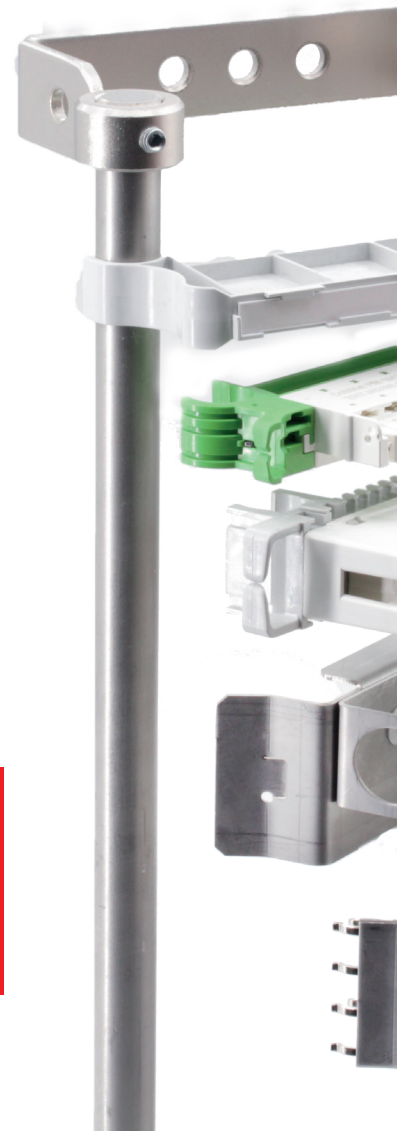

Vor einiger Zeit haben Sie sich für das **System Rundstange (RS)** entschieden. Damit setzten Sie auf ein flexibles System, welches ohne Rasterung auskommt.

Frei kombinierbar

Nur das System Rundstange (RS) erlaubt es Ihnen, Komponenten unterschiedlicher Bauhöhe miteinander zu kombinieren.

PRODUCING
NETWORK
PERFORMANCE

Tuning für das System RS

Steigende Bedarfe bei der Übertragung benötigen deutlich mehr Linien. Hier setzt unser **Tuning mit der LSA-HD®-RS-Leiste** an.

Hohe Dichte

HD steht hierbei für Hohe Dichte. Auf gleichem Platz übertragen Sie doppelt so viele Linien wie beim konservativen System Baureihe 2.

Damit legen Sie die Investitionskosten auf doppelt so viele Linien um.

KONSERVATIV

50 Linien im Verteiler

LSA-HD®-TECHNIK

100 Linien im gleichen Verteiler

Doppelte Kapazität

Zusätzlich ist durch den halbierten Platzbedarf eine Einsparung der Investitionen von bis zu 50 % möglich.

Die Rundstange verbindet bestehende und neue Komponenten unterschiedlicher Bauhöhen zu einer dauerhaft modernen Anlage.

Materialkosteneinsparung von bis zu 44 %

CobiNet

Wandverteilerschrank RS

Ihre Kalkulation