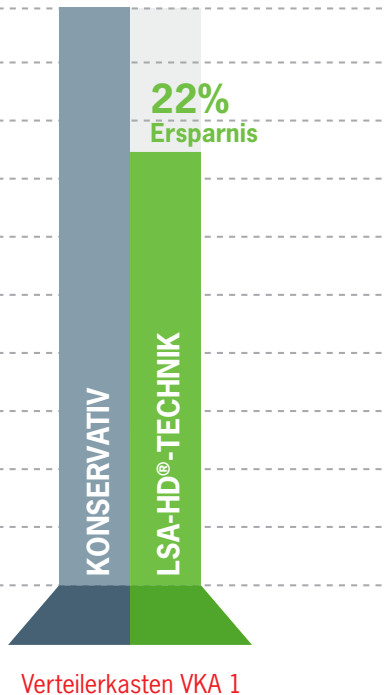

Die Rundstange verbindet bestehende und neue Komponenten unterschiedlicher Bauhöhen zu einer dauerhaft modernen Anlage.

Materialkosteneinsparung von bis zu 44 %

CobiNet

Wandverteilerschrank RS

Ihre Kalkulation

KONSERVATIV	Wandverteilerschrank RS	355,00 €	+
	10 x Modul BR2	41,00 €	+
	20 x Erdkontaktklammer	15,60 €	=
	Summe	411,60 €	:
	Anzahl der Linien	100	=
	Preis pro Linie	4,12 €	
LSA-HD® -TECHNIK	Wandverteilerschrank RS	355,00 €	+
	20 x Modul LSA-HD®-P RS	108,40 €	+
	Erdkontaktklammer	integriert	=
	Summe	463,40 €	:
	Anzahl der Linien	200	=
	Preis pro Linie	2,32 €	

EINSPARUNG 44 %

CobiNet Verteilerkasten VKA 1

KONSERVATIV	VKA 1	35,16 €	+
	6 x Module BR2	24,60 €	+
	12 x Erdkontaktklammer	9,36 €	=
	Summe	69,12 €	:
	Anzahl der Linien	60	=
	Preis pro Linie	1,15	€
LSA-HD®-TECHNIK	VKA 1	35,16 €	+
	10 x Module LSA-HD®-P-RS	54,20 €	+
	Erdkontaktklammer	integriert	=
	Summe	89,36 €	:
	Anzahl der Linien	100	=
	Preis pro Linie	0,89	€