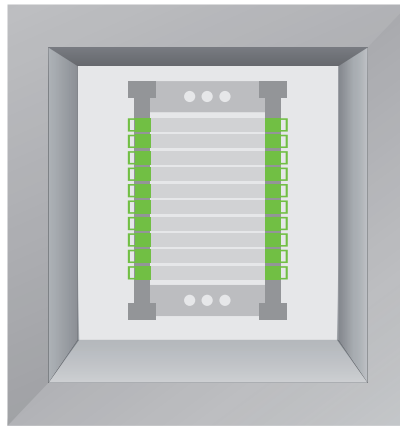

PRODUCING
NETWORK
PERFORMANCE

Tuning für das System RS

Steigende Bedarfe bei der Übertragung benötigen deutlich mehr Linien. Hier setzt unser **Tuning mit der LSA-HD®-RS-Leiste** an.

Hohe Dichte

HD steht hierbei für Hohe Dichte. Auf gleichem Platz übertragen Sie doppelt so viele Linien wie beim konservativen System Baureihe 2.

*Auch das seit 1971 eingesetzte System 71 erfährt auf der Rundstange mit dem neuen System 71/17 von CobiNet ein **Performance-Upgrade**.*

Bis zu 40 % Kosteneinsparung pro Linie

Die neue LSA-HD®-Technologie für Rundstange (mit Überspannungsschutz permanent hinten bzw. optional vorne) verdoppelt die Aufnahmekapazität pro Linie Ihres Verteilers. Das gilt sowohl für Erweiterungen als auch den partiellen Austausch.

Damit legen Sie die Investitionskosten auf doppelt so viele Linien um.

KONSERVATIV

50 Linien im Verteiler

LSA-HD®-TECHNIK

100 Linien im gleichen Verteiler

Doppelte Kapazität

Zusätzlich ist durch den halbierten Platzbedarf eine Einsparung der Investitionen von bis zu 50 % möglich.

Die Rundstange verbindet bestehende und neue Komponenten unterschiedlicher Bauhöhen zu einer dauerhaft modernen Anlage.

Materialkosteneinsparung von bis zu 44 %

CobiNet

Wandverteilerschrank RS

Ihre Kalkulation