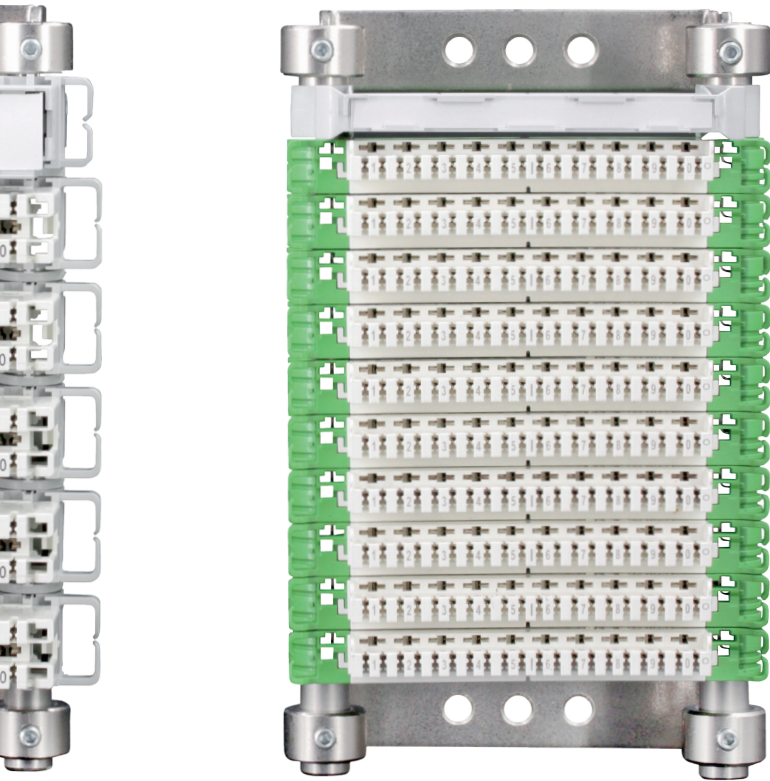

PRODUCING
NETWORK
PERFORMANCE

Tuning für das System RS

Steigende Bedarfe bei der Übertragung benötigen deutlich mehr Linien. Hier setzt unser **Tuning mit der LSA-HD®-RS-Leiste** an.

Hohe Dichte

HD steht hierbei für Hohe Dichte. Auf gleichem Platz übertragen Sie doppelt so viele Linien wie beim konservativen System Baureihe 2.

Damit legen Sie die Investitionskosten auf doppelt so viele Linien um.

KONSERVATIV

50 Linien im Verteiler

LSA-HD®-TECHNIK

100 Linien im gleichen Verteiler

Doppelte Kapazität

Zusätzlich ist durch den halbierten Platzbedarf eine Einsparung der Investitionen von bis zu 50 % möglich.

Die Rundstange verbindet bestehende und neue Komponenten unterschiedlicher Bauhöhen zu einer dauerhaft modernen Anlage.

Materialkosteneinsparung von bis zu 44 %

CobiNet

Wandverteilerschrank RS

Ihre Kalkulation

KONSERVATIV	Wandverteilerschrank RS	355,00 €	+
	10 x Modul BR2	41,00 €	+
	20 x Erdkontaktklammer	15,60 €	=
	Summe	411,60 €	:
	Anzahl der Linien	100	=
	Preis pro Linie	4,12 €	
LSA-HD® -TECHNIK	Wandverteilerschrank RS	355,00 €	+
	20 x Modul LSA-HD®-P RS	108,40 €	+
	Erdkontaktklammer	integriert	=
	Summe	463,40 €	:
	Anzahl der Linien	200	=
	Preis pro Linie	2,32 €	