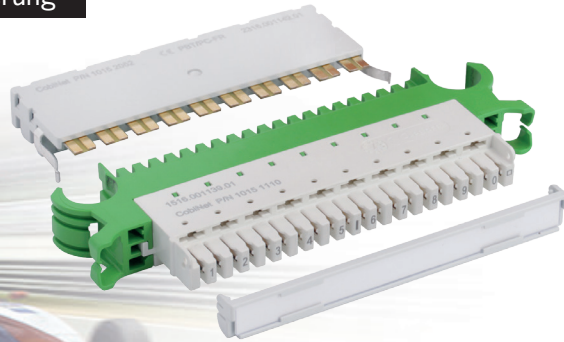

Die Rundstange verbindet bestehende und neue Komponenten unterschiedlicher Bauhöhen zu einer dauerhaft modernen Anlage.

Materialkosteneinsparung von bis zu 44 %

CobiNet

Wandverteilerschrank RS

Ihre Kalkulation

KONSERVATIV	Wandverteilerschrank RS	355,00 €	+
	10 x Modul BR2	41,00 €	+
	20 x Erdkontaktklammer	15,60 €	=
	Summe	411,60 €	:
	Anzahl der Linien	100	=
	Preis pro Linie	4,12 €	
LSA-HD® -TECHNIK	Wandverteilerschrank RS	355,00 €	+
	20 x Modul LSA-HD®-P RS	108,40 €	+
	Erdkontaktklammer	integriert	=
	Summe	463,40 €	:
	Anzahl der Linien	200	=
	Preis pro Linie	2,32 €	

Die Trennleiste für die flexible Absicherung

LSA-HD®-RS-Trennleiste

mit frontseitigen Überspannungsschutz
und Schilderrahmen

Für die Sicherheit

LSA-HD®-RS-Erddrahtleiste

inklusive Erdungsdraht

Die Trennleiste für die permanente Absicherung

LSA-HD®(-P)-RS-Trennleiste

mit rückseitigen Überspannungsschutz
und Schilderrahmen

Das perfekte Werkzeug

LSA-Anlegewerkzeug mit Sensor

für alle 45° LSA-Kontakte
mit geprüfter Standzeit von
200.000 Beschaltungen