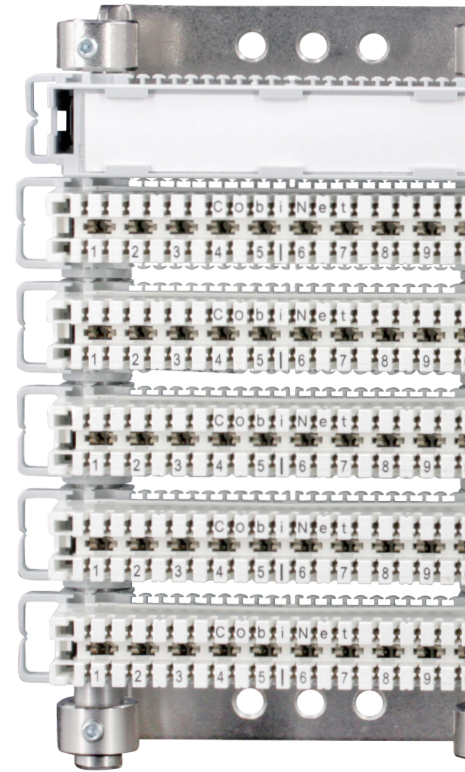

Damit legen Sie die Investitionskosten auf doppelt so viele Linien um.

KONSERVATIV

50 Linien im Verteiler

LSA-HD®-TECHNIK

100 Linien im gleichen Verteiler

Doppelte Kapazität

Zusätzlich ist durch den halbierten Platzbedarf eine Einsparung der Investitionen von bis zu 50 % möglich.

Die Rundstange verbindet bestehende und neue Komponenten unterschiedlicher Bauhöhen zu einer dauerhaft modernen Anlage.

Materialkosteneinsparung von bis zu 44 %

CobiNet

Wandverteilerschrank RS

Ihre Kalkulation

KONSERVATIV	Wandverteilerschrank RS	355,00 €	+
	10 x Modul BR2	41,00 €	+
	20 x Erdkontaktklammer	15,60 €	=
	Summe	411,60 €	:
	Anzahl der Linien	100	=
	Preis pro Linie	4,12 €	
LSA-HD® -TECHNIK	Wandverteilerschrank RS	355,00 €	+
	20 x Modul LSA-HD®-P RS	108,40 €	+
	Erdkontaktklammer	integriert	=
	Summe	463,40 €	:
	Anzahl der Linien	200	=
	Preis pro Linie	2,32 €	

Die Trennleiste für die flexible Absicherung

LSA-HD®-RS-Trennleiste

mit frontseitigen Überspannungsschutz
und Schilderrahmen

Für die Sicherheit

LSA-HD®-RS-Erddrahtleiste

inklusive Erdungsdraht

Die Trennleiste für die permanente Absicherung