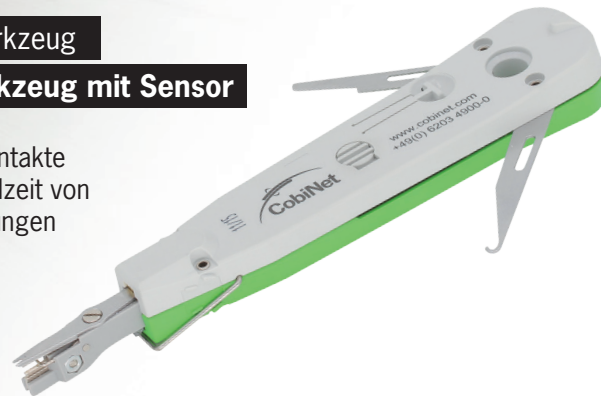

Die Trennleiste für die flexible Absicherung

LSA-HD®-RS-Trennleiste

mit frontseitigen Überspannungsschutz
und Schilderrahmen

Für die Sicherheit

LSA-HD®-RS-Erddrahtleiste

inklusive Erdungsdraht

Die Trennleiste für die permanente Absicherung

LSA-HD®(-P)-RS-Trennleiste

mit rückseitigen Überspannungsschutz
und Schilderrahmen

Das perfekte Werkzeug

LSA-Anlegewerkzeug mit Sensor

für alle 45° LSA-Kontakte
mit geprüfter Standzeit von
200.000 Beschaltungen