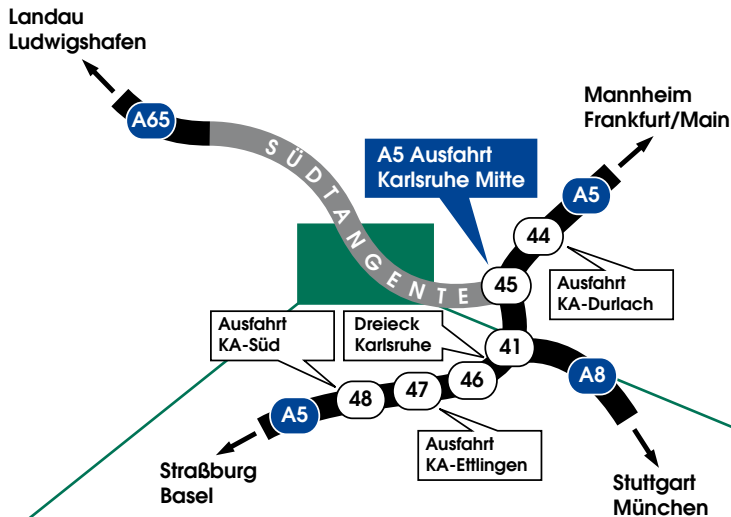

Anfahrt zur HINTE GmbH