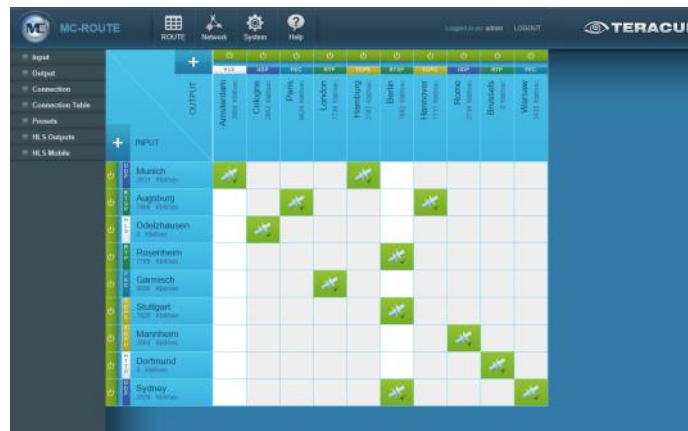

#### **ICUE-GRID: IP Videowall unterstützt NewTek's NDI™ Network Device Interface**

Erstellen Sie Ihre Live Produktionen und Sendungen mit NewTek's NDI™ Protokoll und Ihr Netzwerk kann gleichzeitig mehrere hochqualitative, nahezu latenzfreie Videostreams darstellen. ICUE-GRID Multi Room IP Videowall Management.

ICUE-GRID IP Videowall

ICUE-GRID ist eine dezentrale IP basierende Videowall-Lösung zur variablen Anzeige von Streaming-Video Quellen. ICUE-GRID ermöglicht die online Kontrolle von Live und On-Demand Inhalten in praktisch jeder Bildaufösung.

## MC-ROUTE

Dank der umfangreichen Möglichkeiten für die verschiedensten Streaminganforderungen, in Intranet und Internet, ist MC-ROUTE die ideale Lösung für eine Vielzahl von Aufgaben, die in diesen Bereichen zu bewältigen sind.