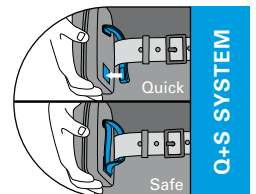

LAGOS

Taschen/Bags

LAGOS Compact 100
[95734] green

Q+S SYSTEM

LAGOS Compact 100
[95736] pink

2x PROTECTION

Vorteile/Features:

- Schützende, sichere Außenschale
Protective secure outer shell
- Weiches, gefüttertes Innenpolster
Soft lined inner padding
- Innenfach für Speicherkarte
Inner pouch for memory cards
- Q+S System, Gürtelschleife mit zwei Befestigungsmöglichkeiten
Q+S System, belt loop with two fastening possibilities
- inkl. modischem Trageriemen
incl. a fashionable carrying strap
- Für Kameras, Handy, MP3-Player, HDD etc.
For cameras, mobile phones, MP3- players, HDD etc.
- Fünf Größen – zehn Farben
Five sizes – ten colors

Innenfach für Speicherkarte
Inner pouch for memory cards

Q+S System, Gürtelschleufe mit
zwei Befestigungsmöglichkeiten
Q+S System, belt loop with two
fastening possibilities

LAGOS Compact 100
[95739] street