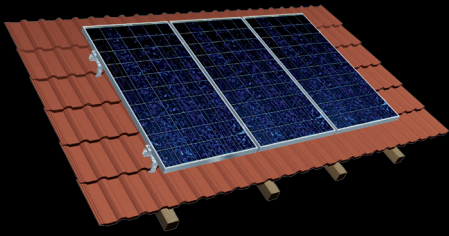

## TRIC liefert für jedes Dach die perfekte Lösung.

**TRIC Aufdachsystem**

**TRIC Aufständerung**

**TRIC Aerodynamisch**

Hoch belastbare Montagetrack mit einer freien Spannweite von bis zu 1,85m

Flexible Modulaufständerung durch vormontierte, zusammenklappbare Montagedreiecke.

Aerodynamisch optimiertes Flachdachsystem mit reduzierter Auflast speziell für Industriedächer

Der mehrseitig verstellbare TRIC Dachanker passt sich jedem Ziegeldach optimal an.

Der innovative TRIC Klemmwinkel ermöglicht vielseitige Anbindungen.