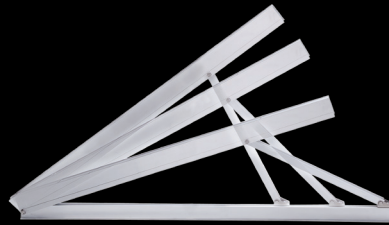

## TRIC liefert für jedes Dach die perfekte Lösung.

**TRIC Aufdachsystem**

**TRIC Aufständerung**

**TRIC Aerodynamisch**

Hoch belastbare Montagetrack mit einer freien Spannweite von bis zu 1,85m

Flexible Modulaufständerung durch vormontierte, zusammenklappbare Montagedreiecke.

Aerodynamisch optimiertes Flachdachsystem mit reduzierter Auflast speziell für Industriedächer

Der mehrseitig verstellbare TRIC Dachanker passt sich jedem Ziegeldach optimal an.

Der innovative TRIC Klemmwinkel ermöglicht vielseitige Anbindungen.