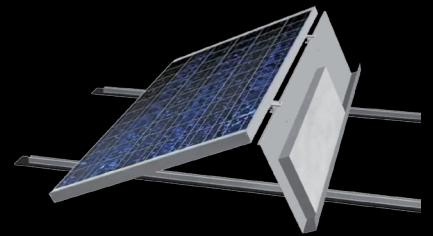

## TRIC liefert für jedes Dach die perfekte Lösung.

**TRIC Aufdachsystem**

**TRIC Aufständerung**

**TRIC Aerodynamisch**

Hoch belastbare Montagetrack mit einer freien Spannweite von bis zu 1,85m

Flexible Modulaufständerung durch vormontierte, zusammenklappbare Montagedreiecke.

Aerodynamisch optimiertes Flachdachsystem mit reduzierter Auflast speziell für Industriedächer

Der mehrseitig verstellbare TRIC Dachanker passt sich jedem Ziegeldach optimal an.

Der innovative TRIC Klemmwinkel ermöglicht vielseitige Anbindungen.