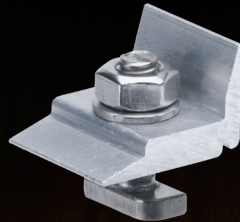

## TRIC liefert für jedes Dach die perfekte Lösung.

**TRIC Aufdachsystem**

**TRIC Aufständerung**

**TRIC Aerodynamisch**

Hoch belastbare Montagetrack mit einer freien Spannweite von bis zu 1,85m

Flexible Modulaufständerung durch vormontierte, zusammenklappbare Montagedreiecke.

Aerodynamisch optimiertes Flachdachsystem mit reduzierter Auflast speziell für Industriedächer

Der mehrseitig verstellbare TRIC Dachanker passt sich jedem Ziegeldach optimal an.

Der innovative TRIC Klemmwinkel ermöglicht vielseitige Anbindungen.