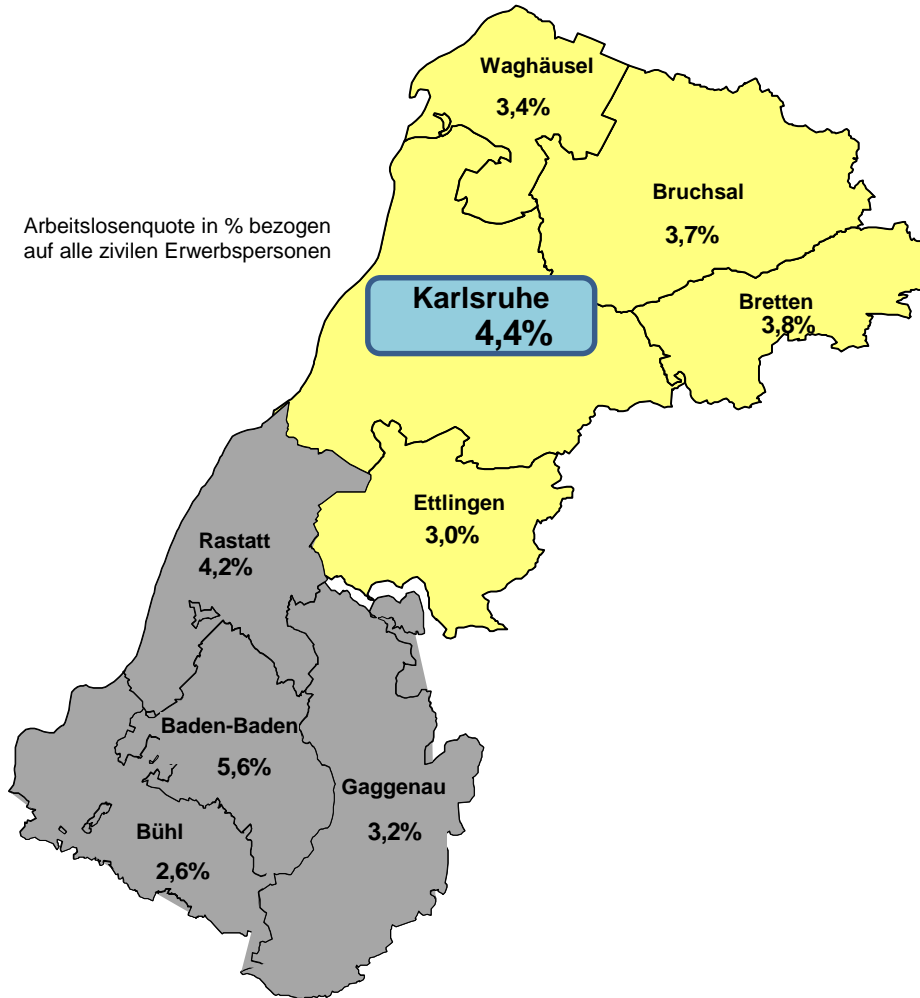

# Arbeitsmarktregion Karlsruhe-Rastatt

## Auf einen Blick Hauptagentur Karlsruhe August 2016

Arbeitslosenquote in % bezogen auf alle zivilen Erwerbspersonen

Veränderung zu Juli 2016	Aktuelle Eckdaten der Agentur für Arbeit Karlsruhe-Rastatt Hauptagentur	Veränderung zu August 2015
+ 452	Arbeitslose insgesamt <b>9.885</b>	- 846
+ 320	Neumeldungen in Arbeitslosigkeit (Zugänge) <b>3.137</b>	+ 94
- 101	Abmeldungen aus Arbeitslosigkeit <b>2.703</b>	+ 37
+ 0,2%	Arbeitslosenquote <b>4,4%</b>	- 0,4%
+ 72	Offene Stellen <b>3.890</b>	+ 1.016

Zur Hauptagentur zählen neben Karlsruhe die Gemeinden Dettenheim, Eggenstein-Leopoldshafen, Linkenheim-Hochstetten, Pfinztal, Rheinstetten, Stutensee, Walzbachtal und Weingarten