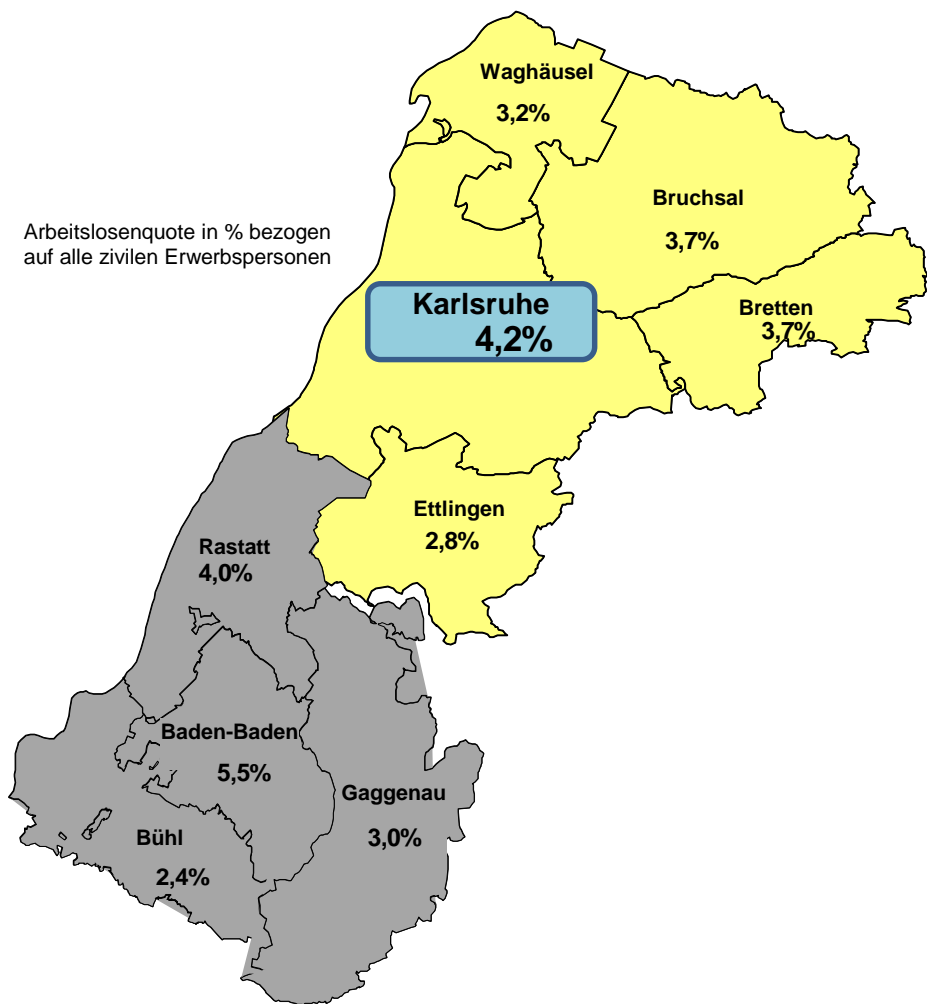

# Arbeitsmarktregion Karlsruhe-Rastatt

## Auf einen Blick Hauptagentur Karlsruhe Juli 2016

Arbeitslosenquote in % bezogen auf alle zivilen Erwerbspersonen

Veränderung zu Juni 2016	Aktuelle Eckdaten der Agentur für Arbeit Karlsruhe-Rastatt Hauptagentur	Veränderung zu Juli 2015
+ 3	Arbeitslose insgesamt <b>9.433</b>	- 903
+ 310	Neumeldungen in Arbeitslosigkeit (Zugänge) <b>2.817</b>	+ 186
- 207	Abmeldungen aus Arbeitslosigkeit <b>2.804</b>	+ 494
unverändert	Arbeitslosenquote <b>4,2%</b>	- 0,4%
+ 164	Offene Stellen <b>3.818</b>	+ 1.081

Zur Hauptagentur zählen neben Karlsruhe die Gemeinden Dettenheim, Eggenstein-Leopoldshafen, Linkenheim-Hochstetten, Pfinztal, Rheinstetten, Stutensee, Walzbachtal und Weingarten