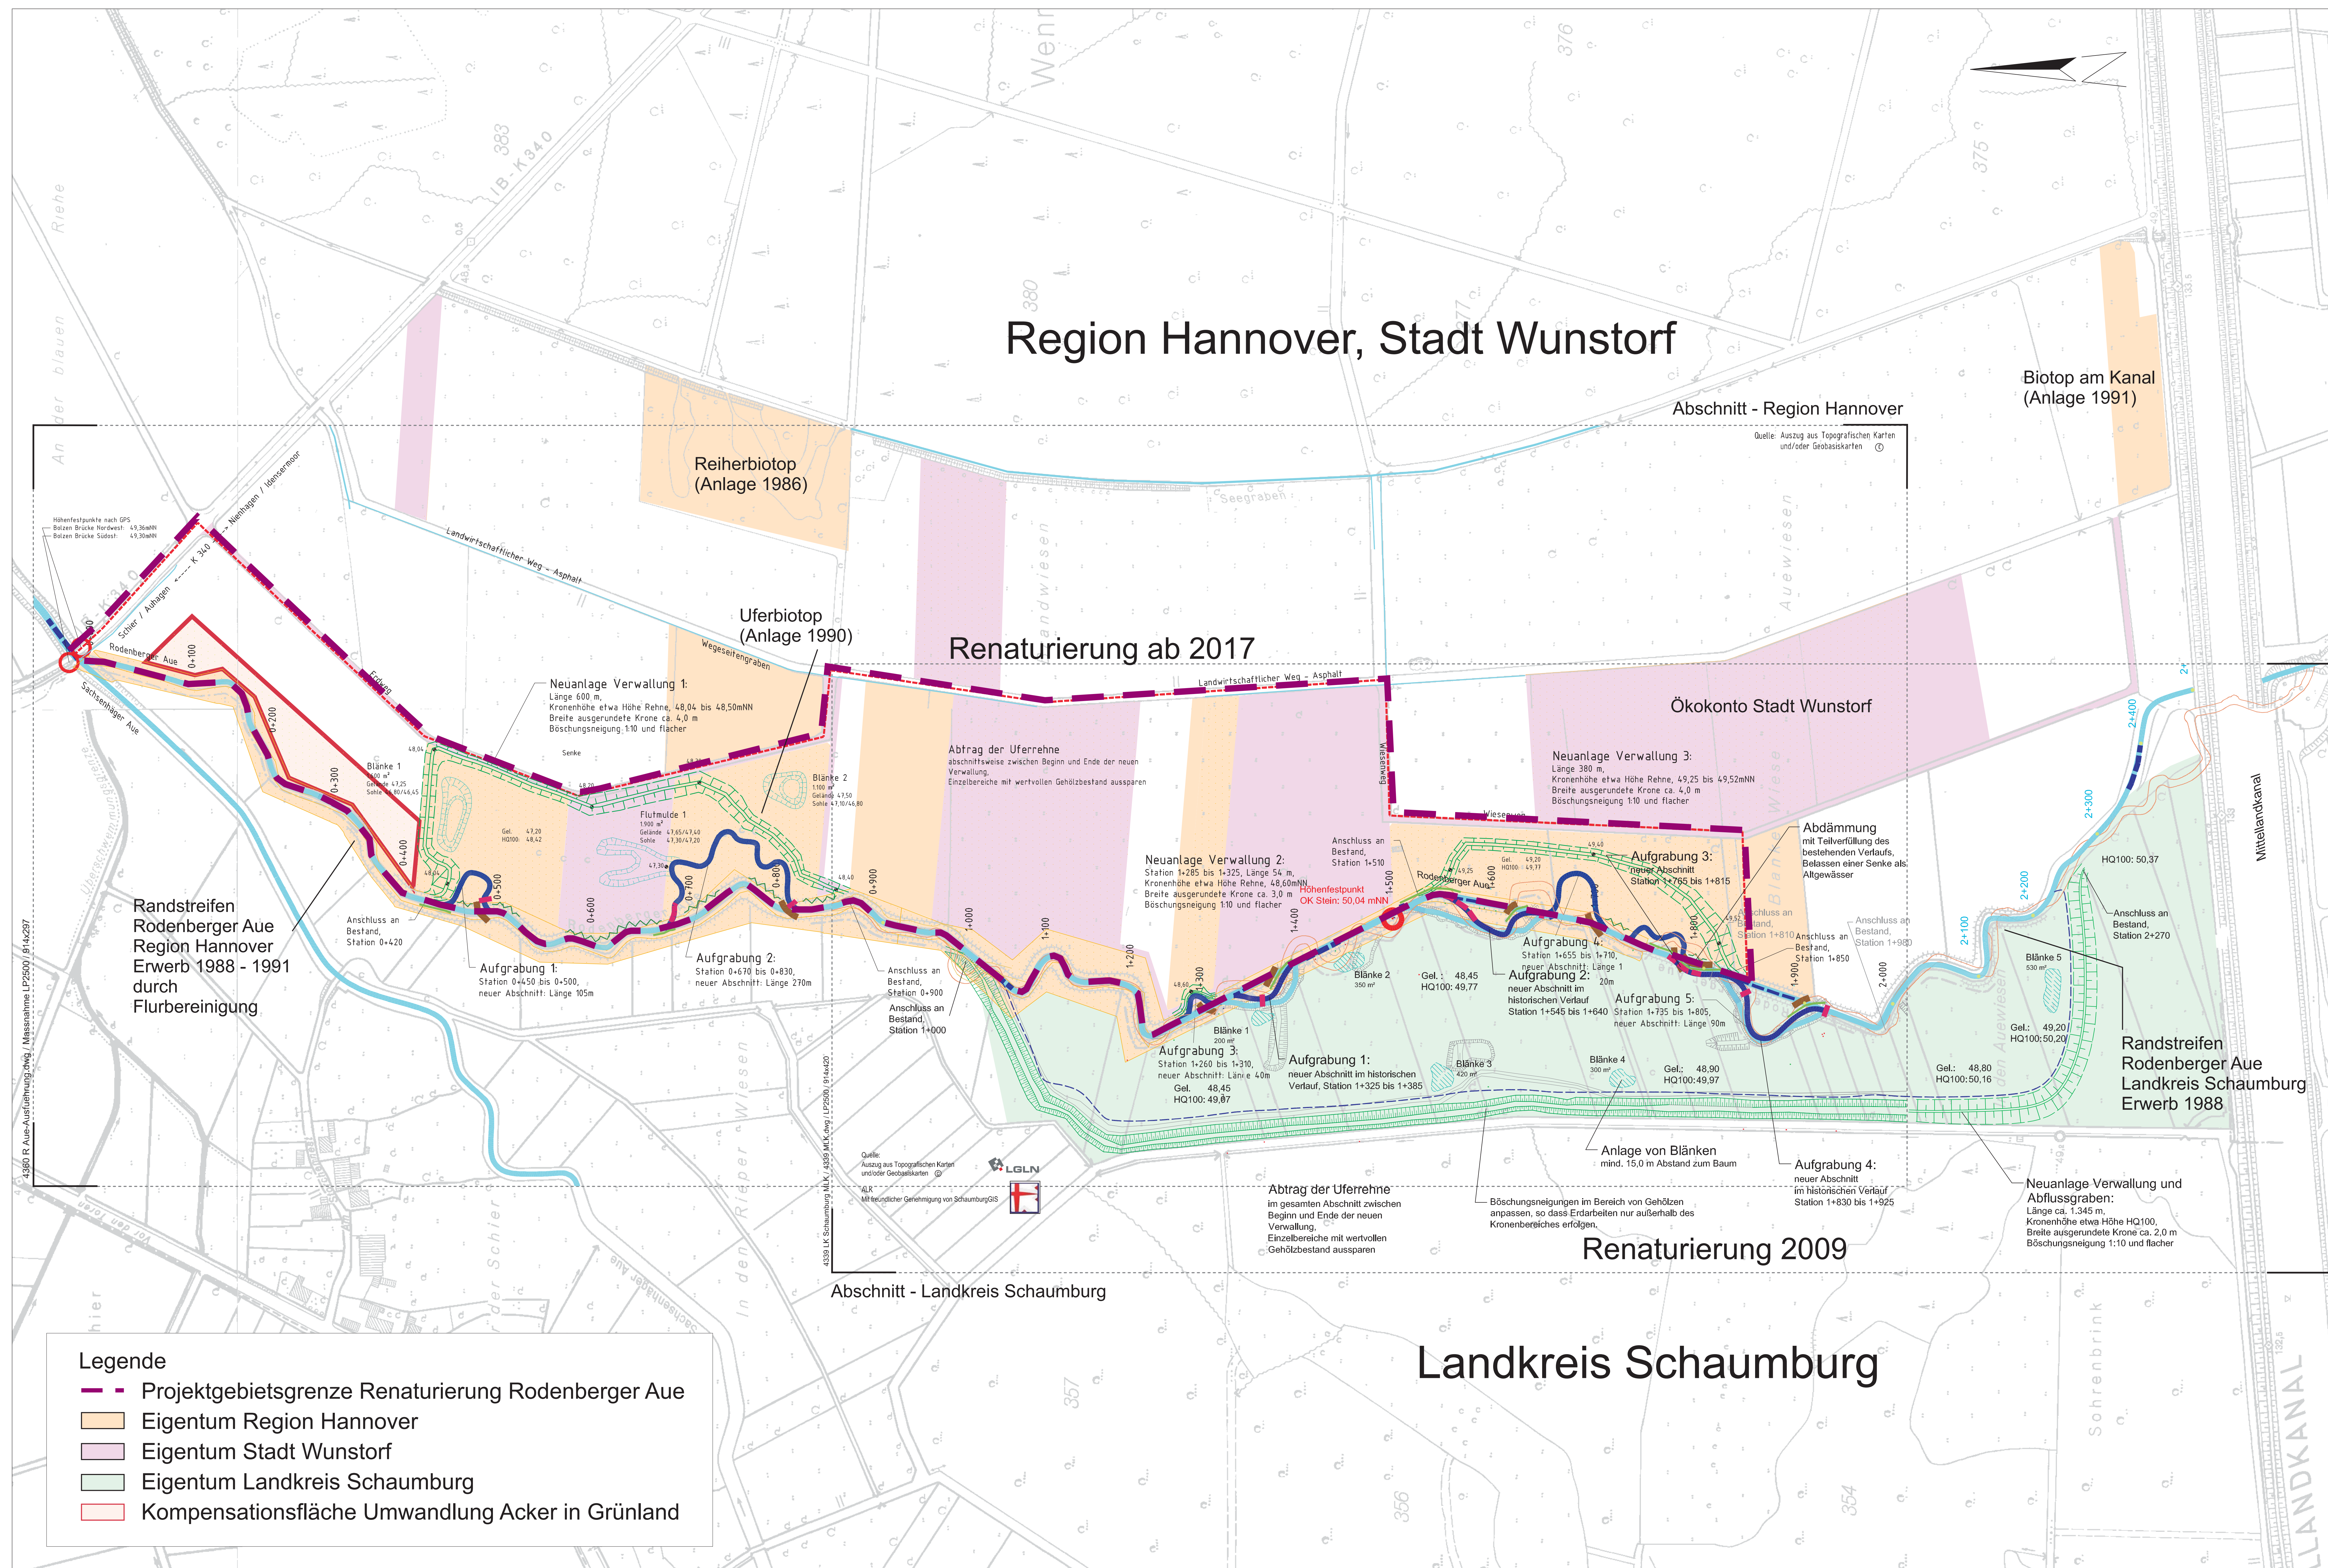

Naturschutzschwerpunkt Rodenberger Aue

Legende Abschnitt - Region Hannover

Legende Abschnitt - Landkreis Schaumburg

Gestaltung
Team Gestaltung

Druck
Team Gestaltung
Region Hannover

Projekt gefördert
durch EU (ELER)