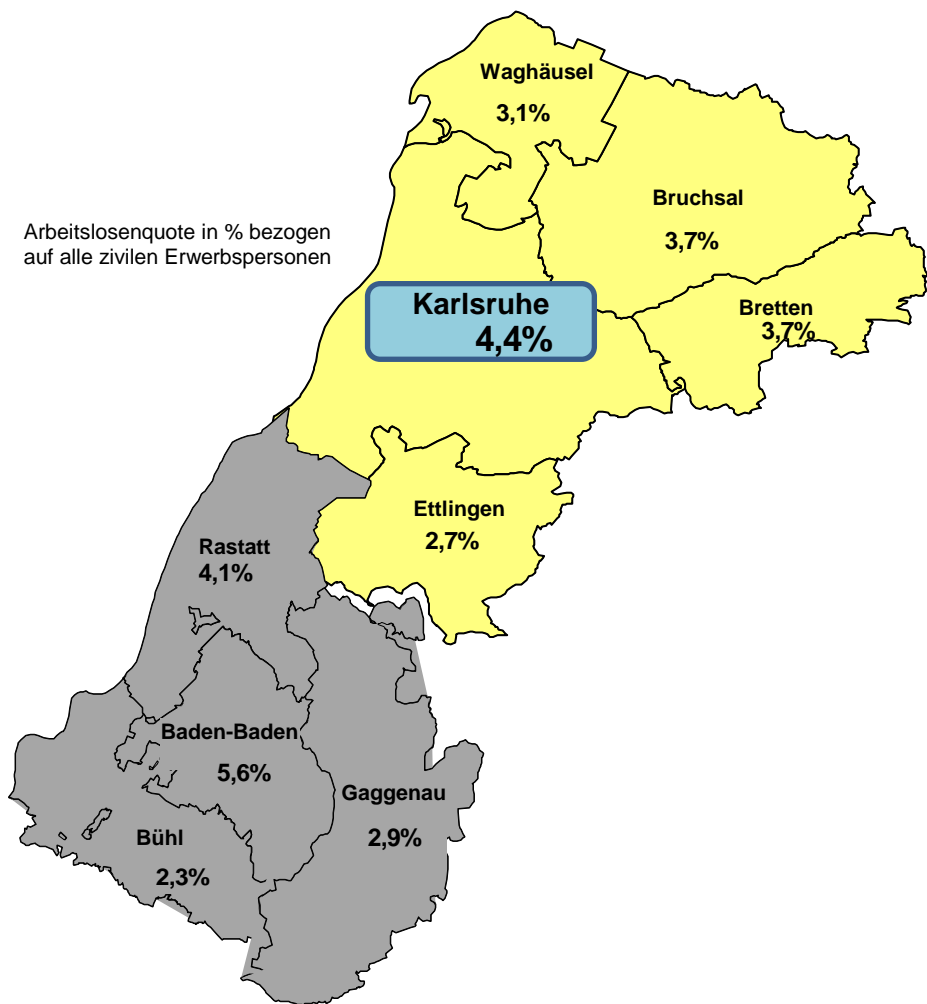

Arbeitsmarktregion Karlsruhe-Rastatt

Auf einen Blick
Hauptagentur Karlsruhe
Mai 2016

Arbeitslosenquote in % bezogen
auf alle zivilen Erwerbspersonen

Veränderung zu April 2016	Aktuelle Eckdaten der Agentur für Arbeit Karlsruhe-Rastatt Hauptagentur	Veränderung zu Mai 2015
↓ - 154	Arbeitslose insgesamt 9.953	↓ - 312
↑ + 31	Neumeldungen in Arbeitslosigkeit (Zugänge) 2.544	↓ - 58
↓ - 114	Abmeldungen aus Arbeitslosigkeit 2.692	↑ + 20
↓ - 0,1%	Arbeitslosenquote 4,4%	↓ - 0,2%
↓ - 76	Offene Stellen 3.433	↑ + 747

Zur Hauptagentur zählen neben Karlsruhe die Gemeinden Dettenheim, Eggenstein-Leopoldshafen, Linkenheim-Hochstetten, Pfinztal, Rheinstetten, Stutensee, Walzbachtal und Weingarten