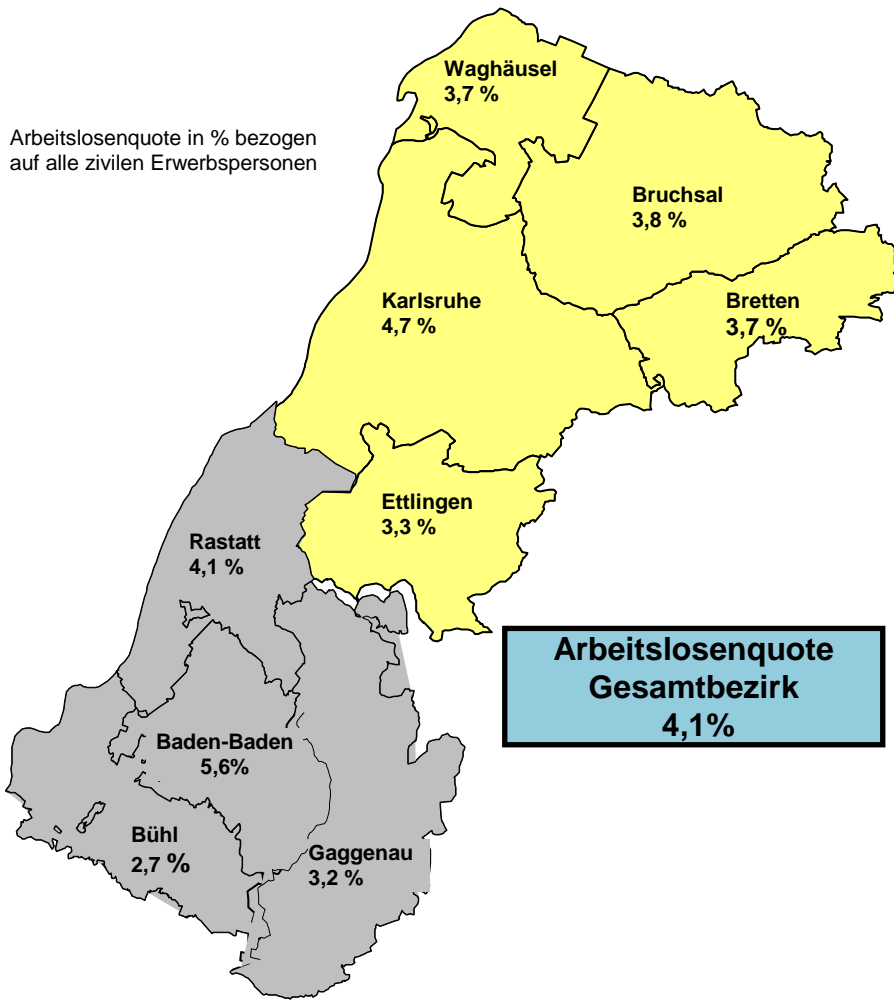

Arbeitslosenquote in % bezogen auf alle zivilen Erwerbspersonen

### Auf einen Blick Arbeitsmarktregion Karlsruhe-Rastatt September 2014

Veränderung zu August 2014	Aktuelle Eckdaten der Agentur für Arbeit Karlsruhe-Rastatt	Veränderung zu September 2013
↓ - 376	Arbeitslose insgesamt 22.547	↑ + 306
↓ - 434	Neumeldungen in Arbeitslosigkeit (Zugänge) 5.831	↓ - 62
↑ + 830	Abmeldungen aus Arbeitslosigkeit 6.211	↓ - 410
↓ 0,1 %	Arbeitslosenquote 4,1 %	→ unverändert
↓ - 97	Offene Stellen (Bestand) 5.750	↑ + 763