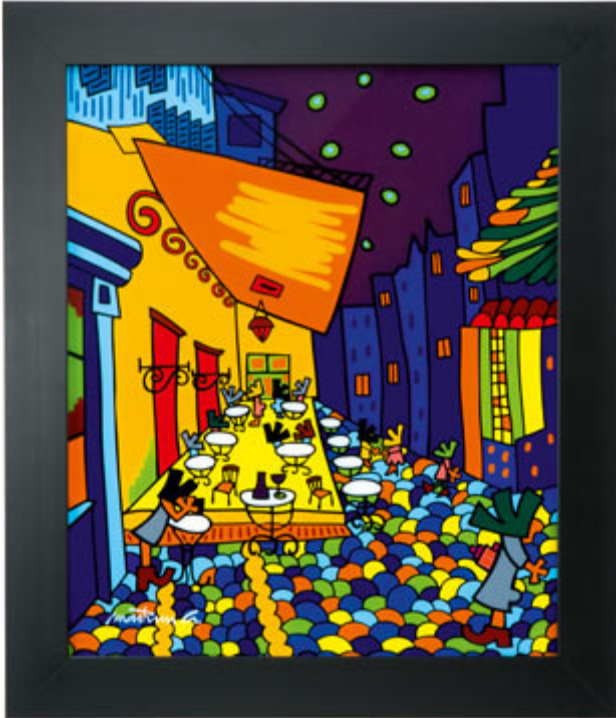

**Seit 2014 in der Produktlinie Artis Orbis:**

**Markuss Göpfert – Classic goes Pop**

**Markuss Göpfert übersetzt für Goebel die großen Meister der klassischen Malerei in Pop-Art. Phantasievoll und mit einer gehörigen Portion Humor interpretiert er berühmte Motive in seinem eigenen Stil. Mit zeitgemäßen Elementen und Farben schlägt er damit eine Brücke zwischen klassischer Kunst und aktueller Pop-Art.**

Die Bilder von Markuss Göpfert sprühen vor Witz und Hintersinn. Sein kleiner Held ist der sogenannte Muffin - eine Figur voller Humor. Die Muffins gehen unbeschwert durchs Leben und nähern sich allen Dingen und Situationen mit neugieriger Offenheit. Spontanität und Leichtigkeit der Motive stehen dabei im Gegensatz zur Präzision der Ausführung seiner Malerei.

Hugs and Kisses  
Vase, Porzellan  
Höhe: 30 cm  
67050021, UPE € 129.00

Hugs and Kisses  
Schale, Glas  
24 x 24 cm  
67050187, UPE € 59.00

Hugs and Kisses  
Wandbild, Glas, 42 x 49 cm  
Limited Edition: 500 Stück mit Zertifikat  
67050161, UPE € 199.00

Hugs and Kisses  
Wanduhr, Glas, 30.5 x 30.5 cm  
67050179, UPE € 89.00

Inspired by Vincent van Gogh  
Café bei Nacht / Café at Night

Coffee Break in Arles  
Wandbild, Glas, 42 x 49 cm  
Limited Edition: 500 Stück mit Zertifikat  
67050195, UPE € 199.00