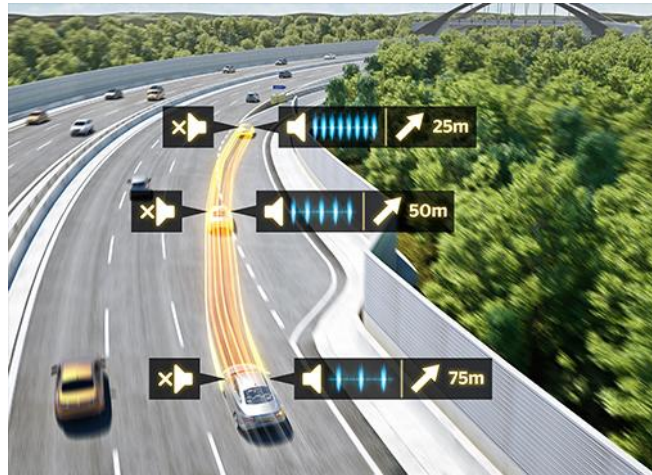

### Zentrales Audio-Management von Continental bringt Fahrer und Verkehr auf Ohrenhöhe

### Central Audio Management by Continental Gives Drivers an Audible Driving Experience

Zentrales Audio-Management integriert alle akustischen Quellen im Fahrzeug auf einem System

Central Audio Management integrates all audible sources in a vehicle in one single system

Kollisionswarnung per Warnton

Audio alerts for collision warning

Live-Datenanbindung ermöglicht Verklanglichung der Navigation

Live data connection enables sonification of the navigation

Bessere Orientierung dank räumlicher Navigations-Ansage