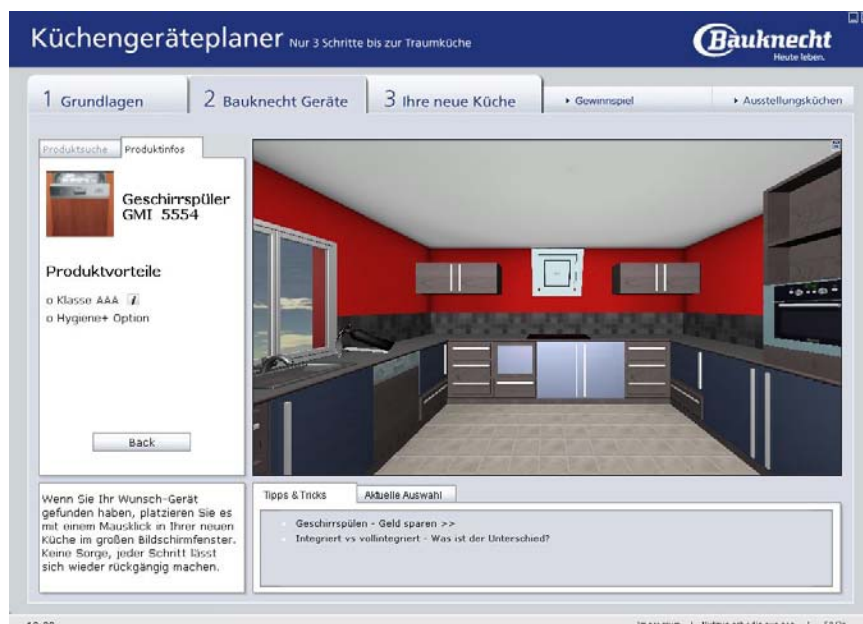

Ist die Spüle platziert, werden im zweiten Schritt der Küchenplanung mit Hilfe des Kaufberaters die passenden, auf die individuellen Bedürfnisse abgestimmten Küchengeräte ausgesucht. Die Geräteauswahl erfolgt durch das Abfragen von Design- und Farbvorlieben, der gewünschten Bauform und Anordnung sowie verschiedener Arbeitsweisen. Folgt man der Empfehlung, kann diese mittels „Drag and Drop“ an den blau markierten Stellen der virtuellen Küche platziert werden. Dabei kann die aktuelle Auswahl im Feld unter der Küchendarstellung jederzeit angesehen, gelöscht oder verändert werden. Detaillierte Produktinformationen erhält der Nutzer im linken Feld des Küchengeräteplaners. Für jene, die schon genau wissen welche Modelle sie wollen, steht eine Schnellauswahl zur Verfügung. Sind alle Geräte an der gewünschten Stelle platziert, bietet der Küchengeräteplaner im letzten Schritt die Möglichkeit, die dreidimensional dargestellte Küche zu speichern, weiterzusenden oder inklusive Produktauswahl auszudrucken.

Erreichbar ist der neue Bauknecht Küchengeräteplaner im Internet unter www.kuechengerateplaner.de. Tipps und Tricks rund um die Küchenplanung sowie ein Gewinnspiel, bei dem unter allen Teilnehmern ein Gourmet-Wochenende mit Kochkurs verlost wird, runden die Gratis-Software ab.

Screenshot: