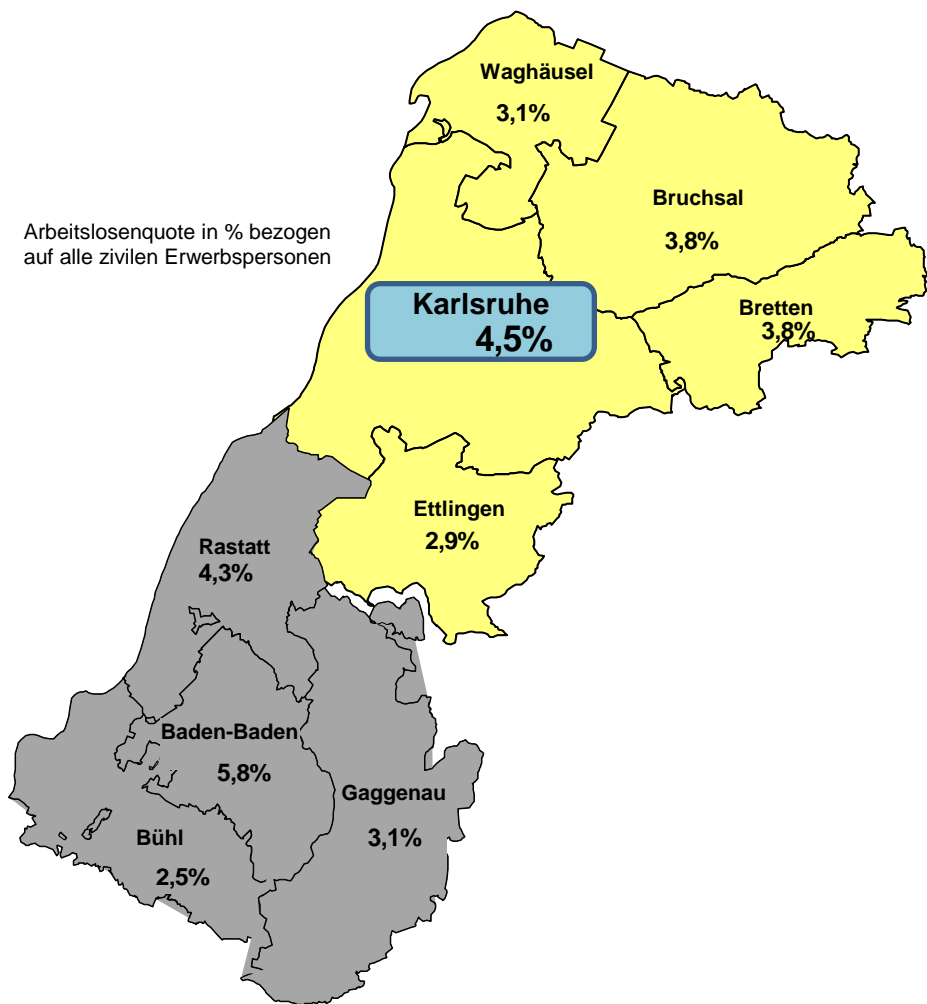

# Arbeitsmarktregion Karlsruhe-Rastatt

Auf einen Blick  
Hauptagentur Karlsruhe  
April 2016

Arbeitslosenquote in % bezogen auf alle zivilen Erwerbspersonen

Veränderung zu März 2016	Aktuelle Eckdaten der Agentur für Arbeit Karlsruhe-Rastatt Hauptagentur	Veränderung zu April 2015
↓ - 303	Arbeitslose insgesamt <b>10.107</b>	↓ - 235
↓ - 72	Neumeldungen in Arbeitslosigkeit (Zugänge) <b>2.513</b>	↓ - 494
↑ + 10	Abmeldungen aus Arbeitslosigkeit <b>2.806</b>	↓ - 346
↓ - 0,2%	Arbeitslosenquote <b>4,5%</b>	↓ - 0,2%
↑ + 164	Offene Stellen <b>3.509</b>	↑ + 931

Zur Hauptagentur zählen neben Karlsruhe die Gemeinden Dettenheim, Eggenstein-Leopoldshafen, Linkenheim-Hochstetten, Pfinztal, Rheinstetten, Stutensee, Walzbachtal und Weingarten