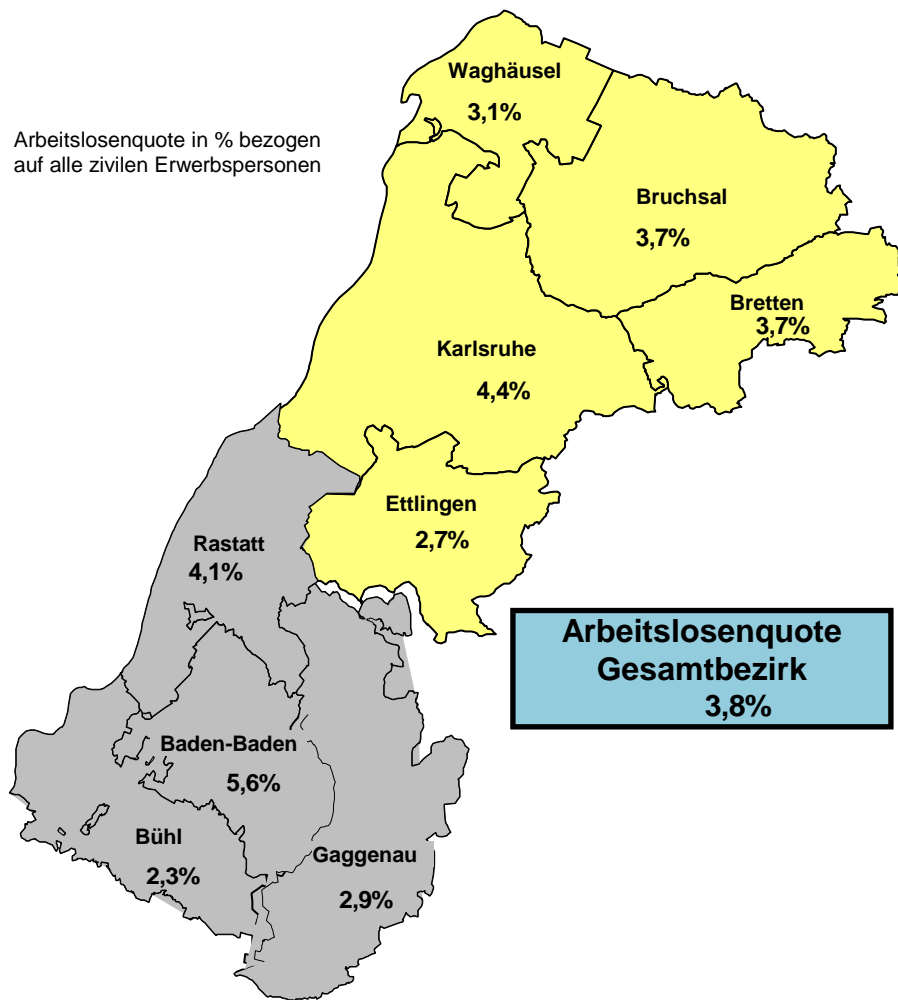

Arbeitslosenquote in % bezogen auf alle zivilen Erwerbspersonen

Auf einen Blick Arbeitsmarktregion Karlsruhe-Rastatt

Mai 2016

Veränderung zu April 2016	Aktuelle Eckdaten der Agentur für Arbeit Karlsruhe-Rastatt	Veränderung zu Mai 2015
↓ - 605	Arbeitslose insgesamt 21.751	↑ + 5
↓ - 77	Neumeldungen in Arbeitslosigkeit (Zugänge) 5.405	↑ + 198
↓ - 151	Abmeldungen aus Arbeitslosigkeit 5.991	↑ + 271
↓ - 0,2%	Arbeitslosenquote 3,8%	↓ - 0,1%
↑ + 221	Offene Stellen (Bestand) 7.555	↑ + 1.231