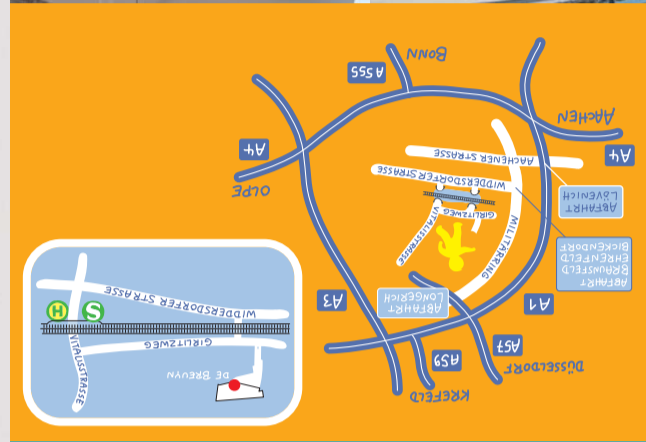

De Breuyn Möbel GmbH Girtlitzweg 30 fon 0221.47326.0 info@debreuyn.de  
50829 Köln fax 0221.47326.90 www.debreuyn.de

Öffnungszeiten Mo – Fr 10.00 – 18.30 Uhr und Sa 10.00 – 18 Uhr

Und so schnell sind Sie bei uns!  
Buslinie 140 hält direkt unter der Bahnhofsüberführung Vitalisstraße  
Linie 141 + 143 halten an der Widersdorfer/Ecke Vitalisstraße,  
Fahrzeiten unter »www.vrinfo.de«,  
Routenplan unter »www.debreuyn.de«  
(Wie und wo/Store Köln/Routenplaner)  
»Energy Dome«