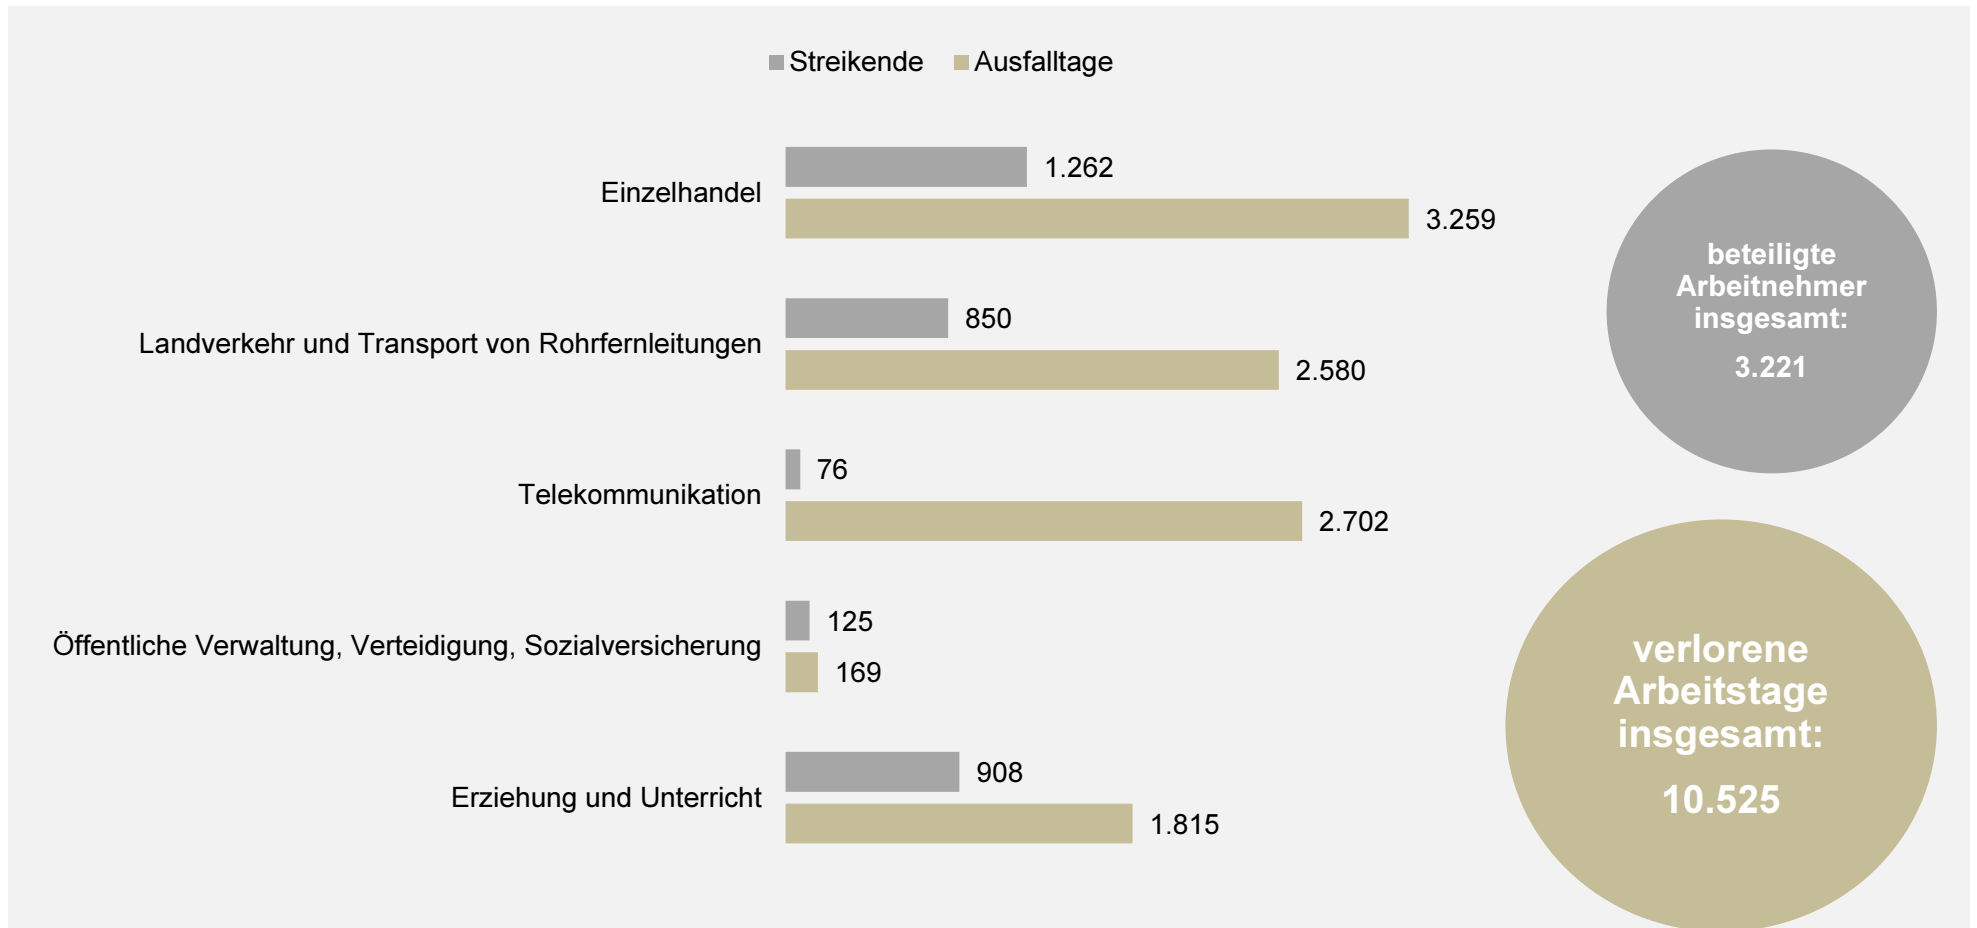

Im Einzelhandel wurde am häufigsten gestreikt

Streiks – Personen und verlorene Arbeitstage nach Wirtschaftsbereichen
Jahressummen 2014
Sachsen
Stand: 2015

Erstmals über 10.000 Ausfalltage durch Streiks

Streiks – Personen und verlorene Arbeitstage
Jahressummen 2005 bis 2014
Sachsen
Stand: 2015

Über 3.000 Menschen haben im Jahr 2014 gestreikt

Streiks – Personen und Betriebe
Jahressummen 2005 bis 2014
Sachsen
Stand: 2015

ZUSAMMENFASSUNG

3.221

MENSCHEN

IN

26 Betrieben

STREIKTEN IM JAHR 2014

INSGESAMT FÜR

10.525 Tage