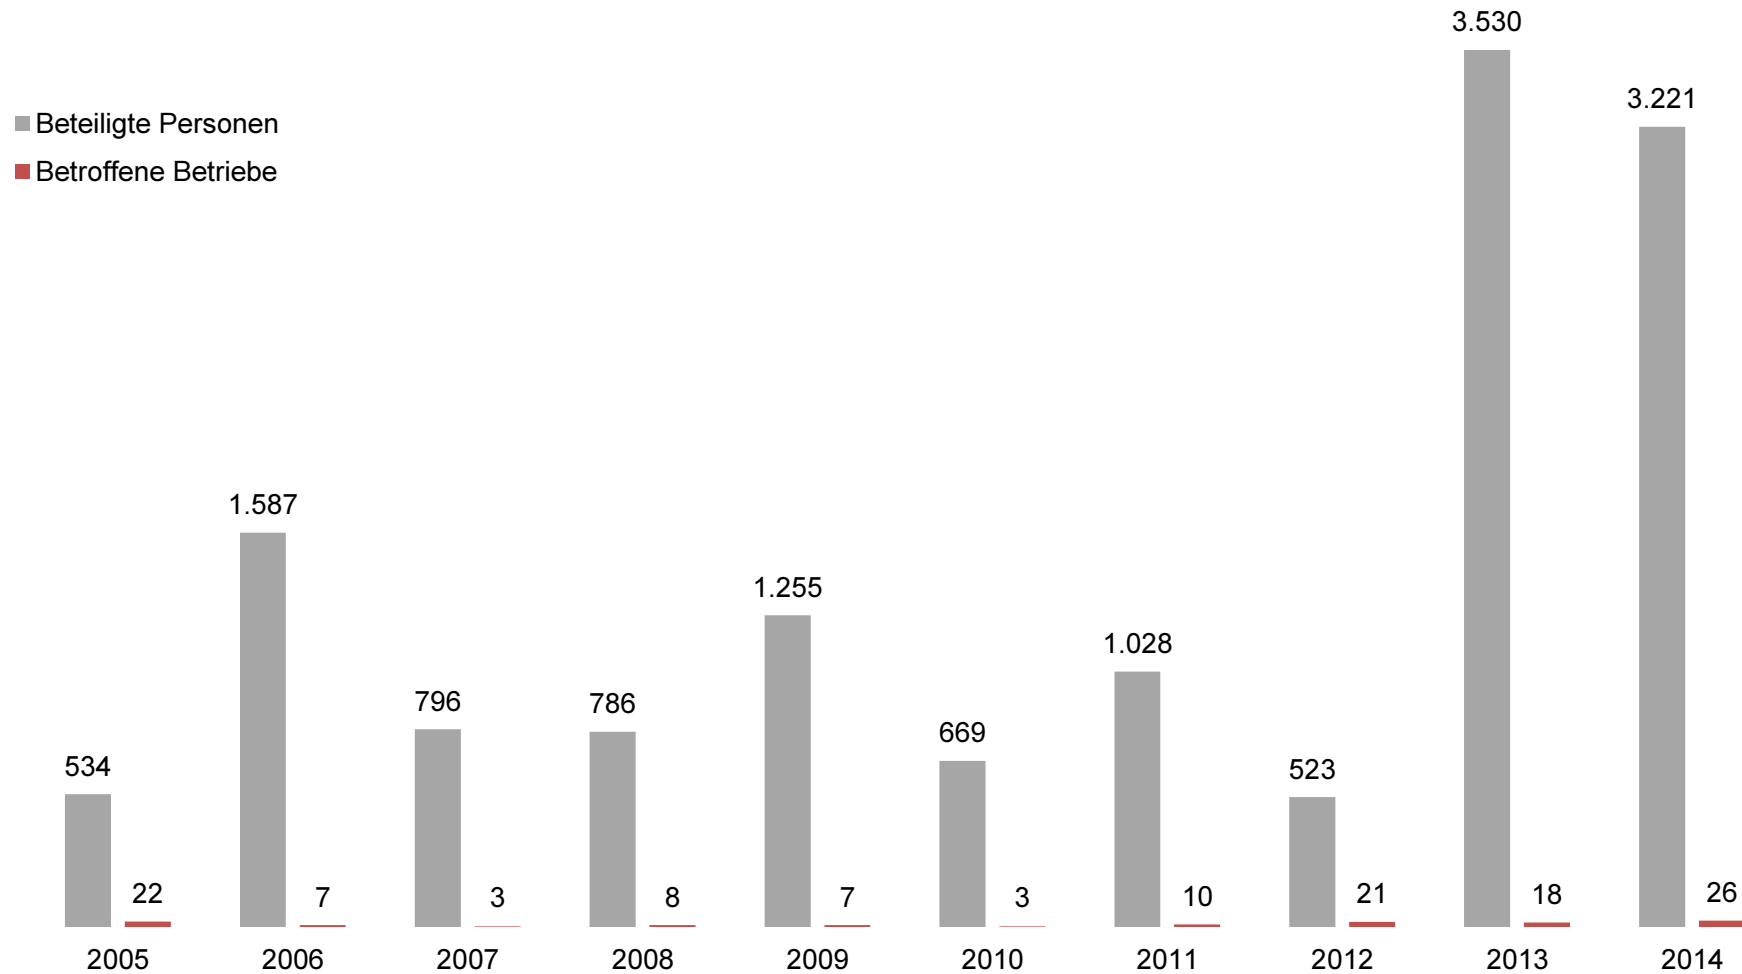

Im Einzelhandel wurde am häufigsten gestreikt

Streiks – Personen und verlorene Arbeitstage nach Wirtschaftsbereichen
Jahressummen 2014
Sachsen
Stand: 2015

Erstmals über 10.000 Ausfalltage durch Streiks

Streiks – Personen und verlorene Arbeitstage
Jahressummen 2005 bis 2014
Sachsen
Stand: 2015

Über 3.000 Menschen haben im Jahr 2014 gestreikt

Streiks – Personen und Betriebe
Jahressummen 2005 bis 2014
Sachsen
Stand: 2015

ZUSAMMENFASSUNG

3.221

MENSCHEN

IN

26 Betrieben

STREIKTEN IM JAHR 2014

INSGESAMT FÜR

10.525 Tage