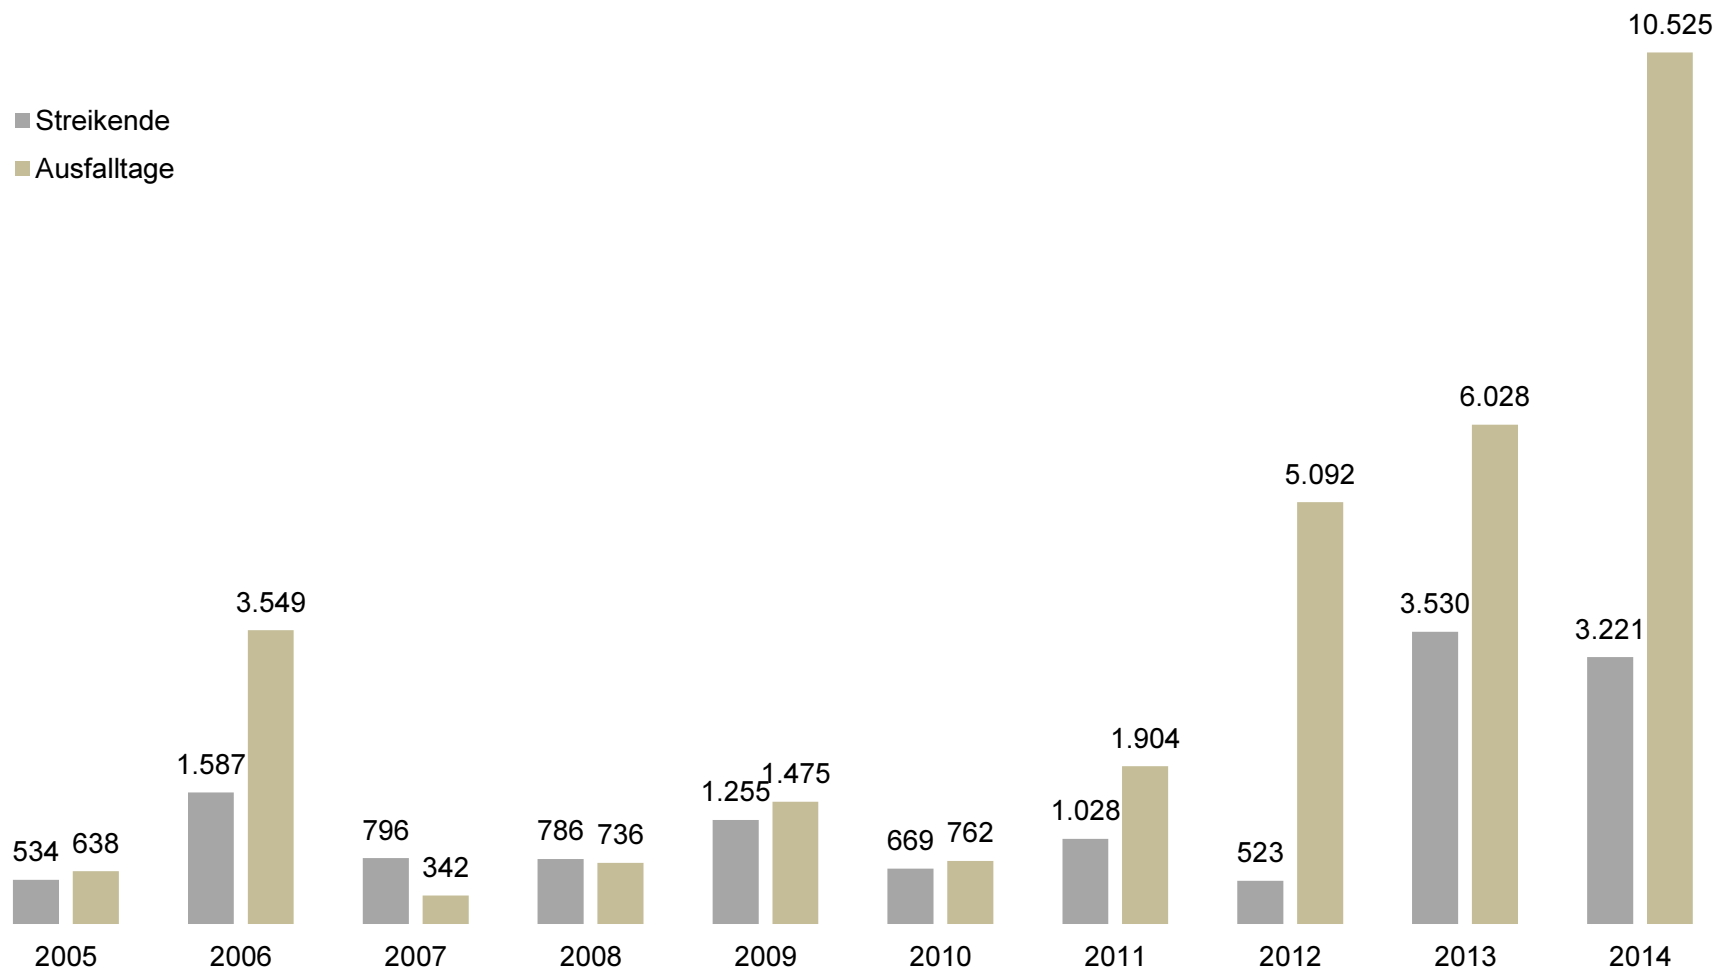

Im Einzelhandel wurde am häufigsten gestreikt

Streiks – Personen und verlorene Arbeitstage nach Wirtschaftsbereichen
Jahressummen 2014
Sachsen
Stand: 2015

Erstmals über 10.000 Ausfalltage durch Streiks

Streiks – Personen und verlorene Arbeitstage
Jahressummen 2005 bis 2014
Sachsen
Stand: 2015

Über 3.000 Menschen haben im Jahr 2014 gestreikt

Streiks – Personen und Betriebe
Jahressummen 2005 bis 2014
Sachsen
Stand: 2015

ZUSAMMENFASSUNG

3.221

MENSCHEN

IN

26 Betrieben

STREIKTEN IM JAHR 2014

INSGESAMT FÜR

10.525 Tage