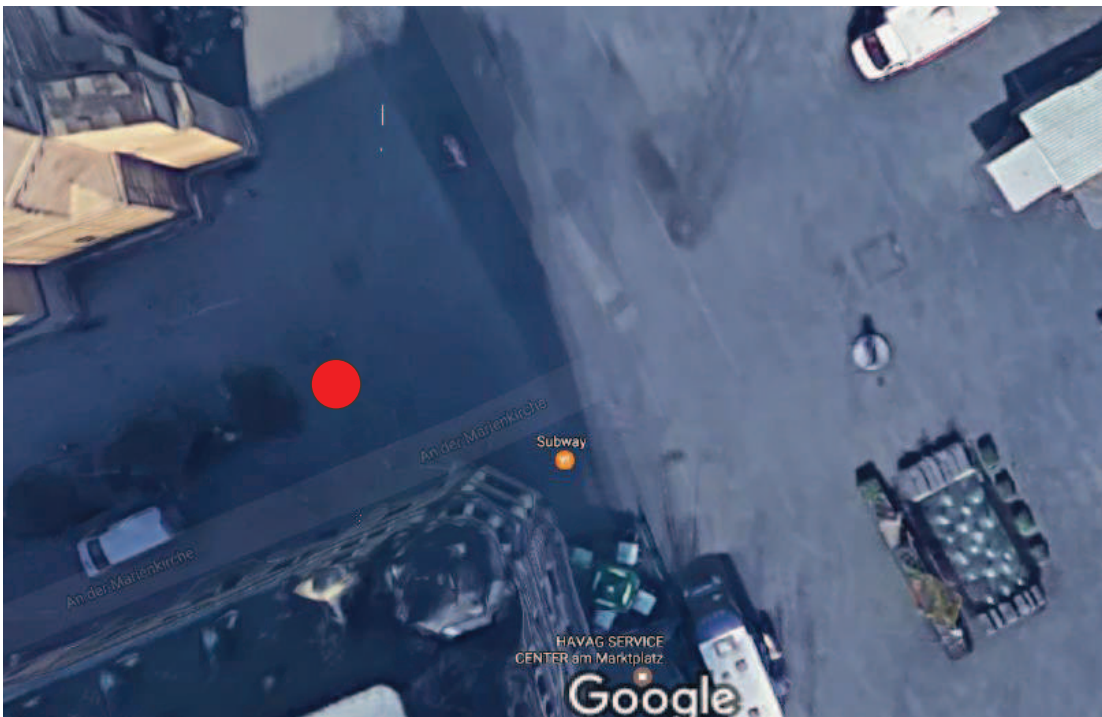

Luther-APP und Wegweiser 2017

ORTE DER REFORMATION VIRTUELL ERLEBEN

Sehen Sie, was andere nicht sehen ...

Überdimensionale Bücher weisen den Weg

STADTMARKETING

- | | |
|--|--|
| <p>1 Marktkirche (außen: Lutherrelief, innen: Kanzel, Altar und Totenmaske)
Market church (outside: Luther relief, inside: pulpit, altar and death mask)</p> <p>2 Neue Residenz – Innenhof
New Residence – inner courtyard</p> <p>3 Domplatz/Brühmannbrunnen
cathedral/Brühmannbrunnen fountain</p> <p>4 Kühler Brunnen
Kühler Brunnen palace</p> <p>i Tourist-Information
Tourist Information Center</p> | <p>5 Hallmarkt – Göbelbrunnen
Hallmarkt Square – Göbelbrunnen fountain</p> <p>6 Moritzburg – Innenhof
Moritzburg Castle – inner courtyard</p> <p>7 Franckesche Stiftungen – Franckedenkmal
Francke Foundations</p> <p>8 Reformierte Gemeinde
Reformed community</p> <p>● Ihr Standort
your position</p> |
|--|--|

Standorte im Detail: Franckplatz

Standorte im Detail: Marktplatz/Westseite

Standorte im Detail: Hallmarkt/Talamtstr. Höhe Haltestelle HAVAG

Standorte im Detail: Kleine Klausstraße

Standorte im Detail: Domplatz