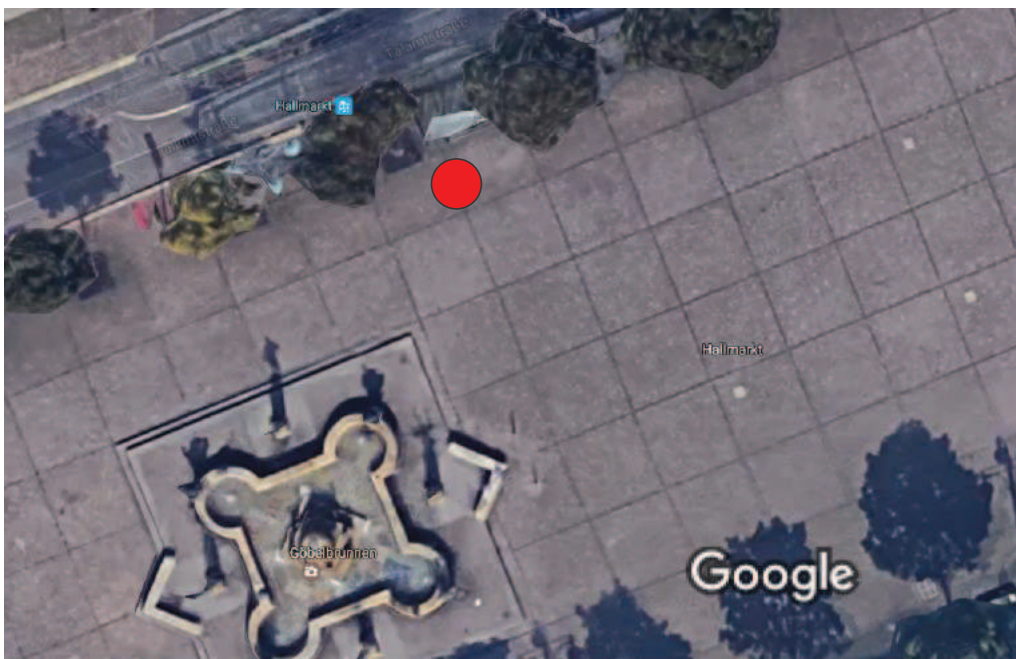

Luther-APP und Wegweiser 2017

ORTE DER REFORMATION VIRTUELL ERLEBEN

Sehen Sie, was andere nicht sehen ...

Überdimensionale Bücher weisen den Weg

STADTMARKETING

- | | |
|--|--|
| <p>1 Marktkirche (außen: Lutherrelief, innen: Kanzel, Altar und Totenmaske)
Market church (outside: Luther relief, inside: pulpit, altar and death mask)</p> <p>2 Neue Residenz – Innenhof
New Residence – inner courtyard</p> <p>3 Domplatz/Brühmannbrunnen
cathedral/Brühmannbrunnen fountain</p> <p>4 Kühler Brunnen
Kühler Brunnen palace</p> <p>i Tourist-Information
Tourist Information Center</p> | <p>5 Hallmarkt – Göbelbrunnen
Hallmarkt Square – Göbelbrunnen fountain</p> <p>6 Moritzburg – Innenhof
Moritzburg Castle – inner courtyard</p> <p>7 Franckesche Stiftungen – Franckedenkmal
Francke Foundations</p> <p>8 Reformierte Gemeinde
Reformed community</p> <p>● Ihr Standort
your position</p> |
|--|--|

Standorte im Detail: Franckplatz

Standorte im Detail: Marktplatz/Westseite

Standorte im Detail: Hallmarkt/Talamtstr. Höhe Haltestelle HAVAG

Standorte im Detail: Kleine Klausstraße

Standorte im Detail: Domplatz

Standorte im Detail: Friedeman-Bach-Platz

STADTMARKETING

- | | |
|--|--|
| <p>1 Marktkirche (außen: Lutherrelief, innen: Kanzel, Altar und Totenmaske)
Market church (outside: Luther relief, inside: pulpit, altar and death mask)</p> <p>2 Neue Residenz – Innenhof
New Residence – inner courtyard</p> <p>3 Domplatz/Brühmannbrunnen
cathedral/Brühmannbrunnen fountain</p> <p>4 Kühler Brunnen
Kühler Brunnen palace</p> <p>i Tourist-Information
Tourist Information Center</p> | <p>5 Hallmarkt – Göbelbrunnen
Hallmarkt Square – Göbelbrunnen fountain</p> <p>6 Moritzburg – Innenhof
Moritzburg Castle – inner courtyard</p> <p>7 Franckesche Stiftungen – Franckedenkmal
Francke Foundations</p> <p>8 Reformierte Gemeinde
Reformed community</p> <p>Ihr Standort
your position</p> |
|--|--|