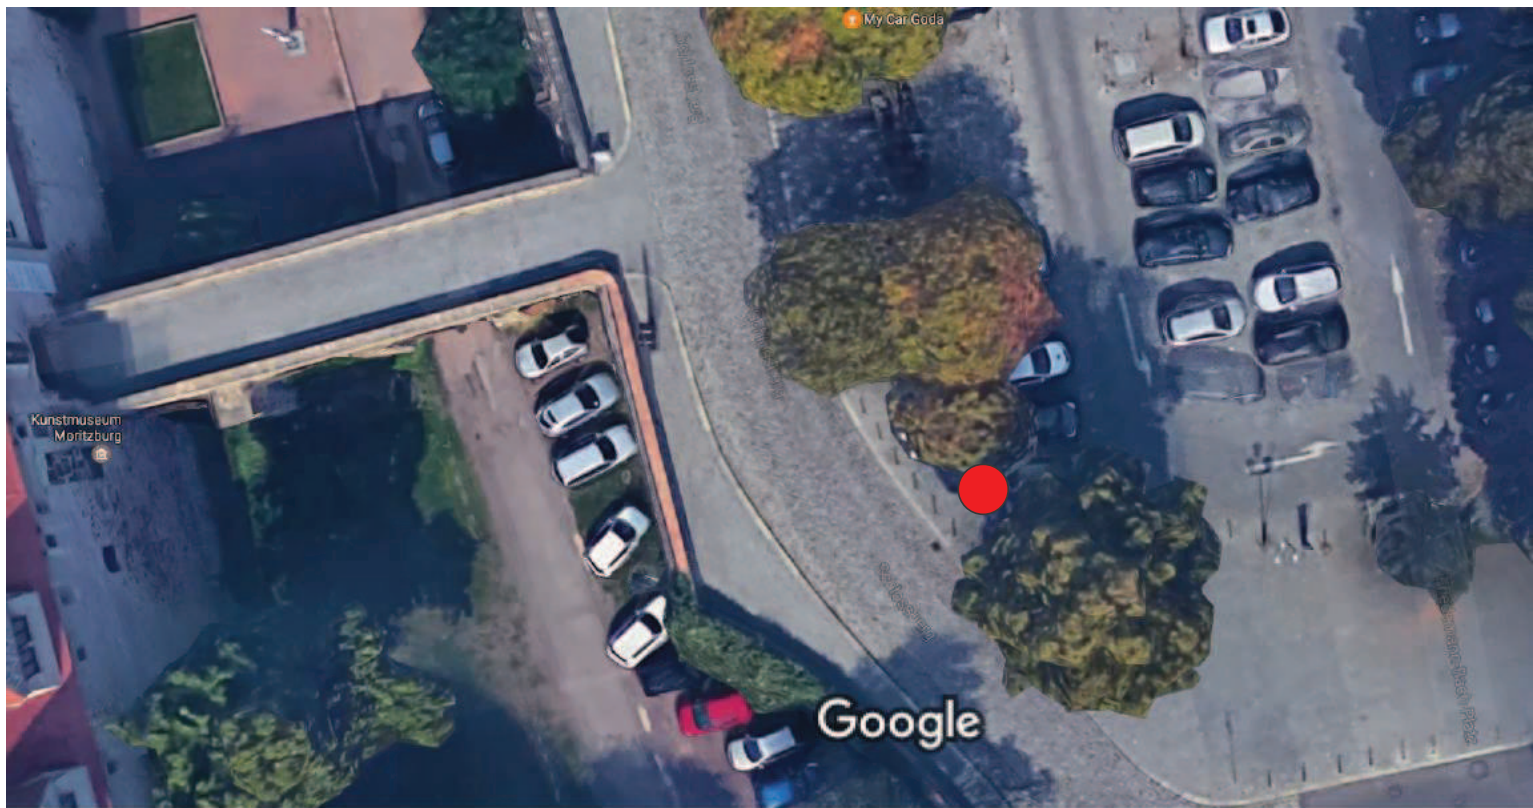

Luther-APP und Wegweiser 2017

ORTE DER REFORMATION VIRTUELL ERLEBEN

Sehen Sie, was andere nicht sehen ...

Überdimensionale Bücher weisen den Weg

STADTMARKETING

- | | |
|--|--|
| <p>1 Marktkirche (außen: Lutherrelief, innen: Kanzel, Altar und Totenmaske)
Market church (outside: Luther relief, inside: pulpit, altar and death mask)</p> <p>2 Neue Residenz – Innenhof
New Residence – inner courtyard</p> <p>3 Domplatz/Brühmannbrunnen
cathedral/Brühmannbrunnen fountain</p> <p>4 Kühler Brunnen
Kühler Brunnen palace</p> <p>i Tourist-Information
Tourist Information Center</p> | <p>5 Hallmarkt – Göbelbrunnen
Hallmarkt Square – Göbelbrunnen fountain</p> <p>6 Moritzburg – Innenhof
Moritzburg Castle – inner courtyard</p> <p>7 Franckesche Stiftungen – Franckedenkmal
Francke Foundations</p> <p>8 Reformierte Gemeinde
Reformed community</p> <p>● Ihr Standort
your position</p> |
|--|--|

Standorte im Detail: Franckplatz

Standorte im Detail: Marktplatz/Westseite

Standorte im Detail: Hallmarkt/Talamtstr. Höhe Haltestelle HAVAG

Standorte im Detail: Kleine Klausstraße

Standorte im Detail: Domplatz

Standorte im Detail: Friedeman-Bach-Platz

STADTMARKETING

- | | |
|--|--|
| <p>1 Marktkirche (außen: Lutherrelief, innen: Kanzel, Altar und Totenmaske)
Market church (outside: Luther relief, inside: pulpit, altar and death mask)</p> <p>2 Neue Residenz – Innenhof
New Residence – inner courtyard</p> <p>3 Domplatz/Brühmannbrunnen
cathedral/Brühmannbrunnen fountain</p> <p>4 Kühler Brunnen
Kühler Brunnen palace</p> <p>i Tourist-Information
Tourist Information Center</p> | <p>5 Hallmarkt – Göbelbrunnen
Hallmarkt Square – Göbelbrunnen fountain</p> <p>6 Moritzburg – Innenhof
Moritzburg Castle – inner courtyard</p> <p>7 Franckesche Stiftungen – Franckedenkmal
Francke Foundations</p> <p>8 Reformierte Gemeinde
Reformed community</p> <p>Ihr Standort
your position</p> |
|--|--|