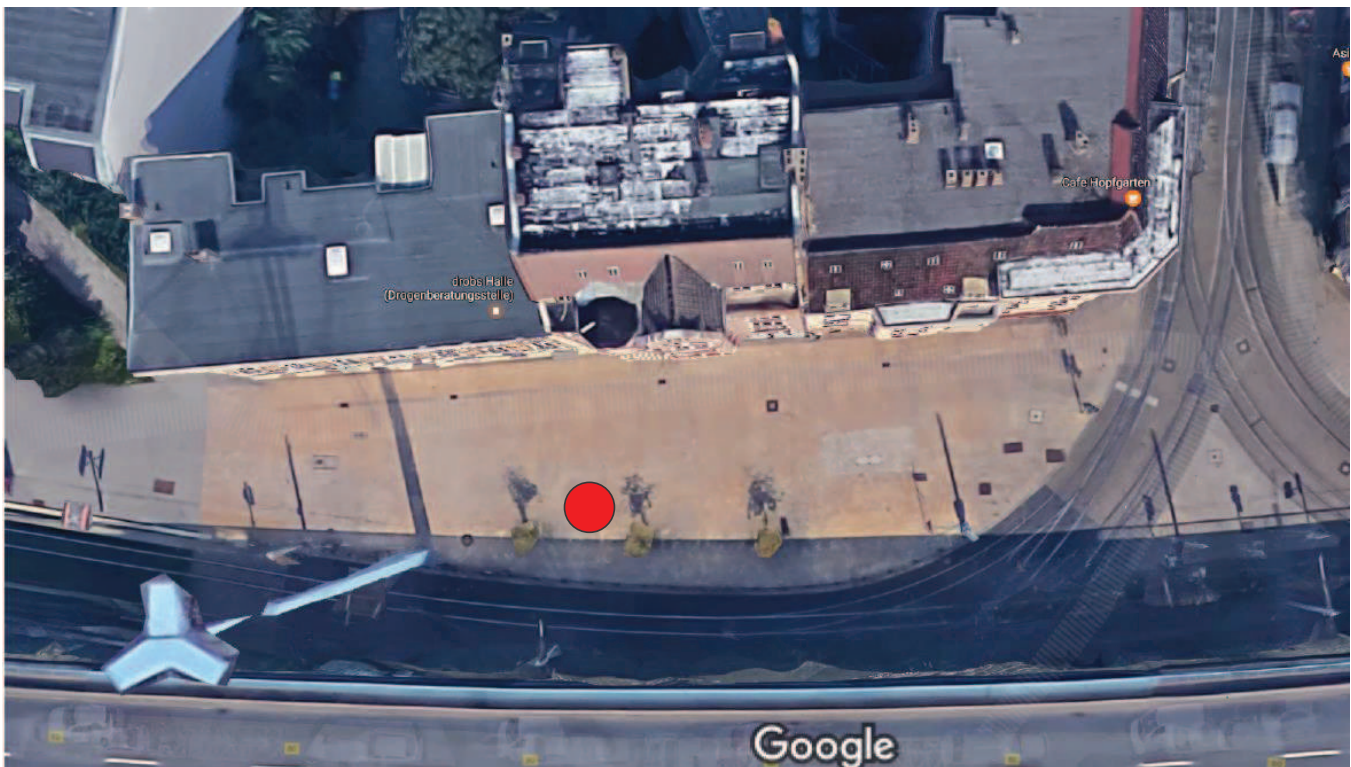

Luther-APP und Wegweiser 2017

ORTE DER REFORMATION VIRTUELL ERLEBEN

Sehen Sie, was andere nicht sehen ...

Überdimensionale Bücher weisen den Weg

STADTMARKETING

- | | |
|--|--|
| <p>1 Marktkirche (außen: Lutherrelief, innen: Kanzel, Altar und Totenmaske)
Market church (outside: Luther relief, inside: pulpit, altar and death mask)</p> <p>2 Neue Residenz – Innenhof
New Residence – inner courtyard</p> <p>3 Domplatz/Brühmannbrunnen
cathedral/Brühmannbrunnen fountain</p> <p>4 Kühler Brunnen
Kühler Brunnen palace</p> <p>i Tourist-Information
Tourist Information Center</p> | <p>5 Hallmarkt – Göbelbrunnen
Hallmarkt Square – Göbelbrunnen fountain</p> <p>6 Moritzburg – Innenhof
Moritzburg Castle – inner courtyard</p> <p>7 Franckesche Stiftungen – Franckedenkmal
Francke Foundations</p> <p>8 Reformierte Gemeinde
Reformed community</p> <p>● Ihr Standort
your position</p> |
|--|--|

Standorte im Detail: Franckplatz

Standorte im Detail: Marktplatz/Westseite

Standorte im Detail: Hallmarkt/Talamtstr. Höhe Haltestelle HAVAG

Standorte im Detail: Kleine Klausstraße

Standorte im Detail: Domplatz

Standorte im Detail: Friedeman-Bach-Platz

STADTMARKETING

- | | |
|--|--|
| <p>1 Marktkirche (außen: Lutherrelief, innen: Kanzel, Altar und Totenmaske)
Market church (outside: Luther relief, inside: pulpit, altar and death mask)</p> <p>2 Neue Residenz – Innenhof
New Residence – inner courtyard</p> <p>3 Domplatz/Brühmannbrunnen
cathedral/Brühmannbrunnen fountain</p> <p>4 Kühler Brunnen
Kühler Brunnen palace</p> <p>i Tourist-Information
Tourist Information Center</p> | <p>5 Hallmarkt – Göbelbrunnen
Hallmarkt Square – Göbelbrunnen fountain</p> <p>6 Moritzburg – Innenhof
Moritzburg Castle – inner courtyard</p> <p>7 Franckesche Stiftungen – Franckedenkmal
Francke Foundations</p> <p>8 Reformierte Gemeinde
Reformed community</p> <p>Ihr Standort
your position</p> |
|--|--|