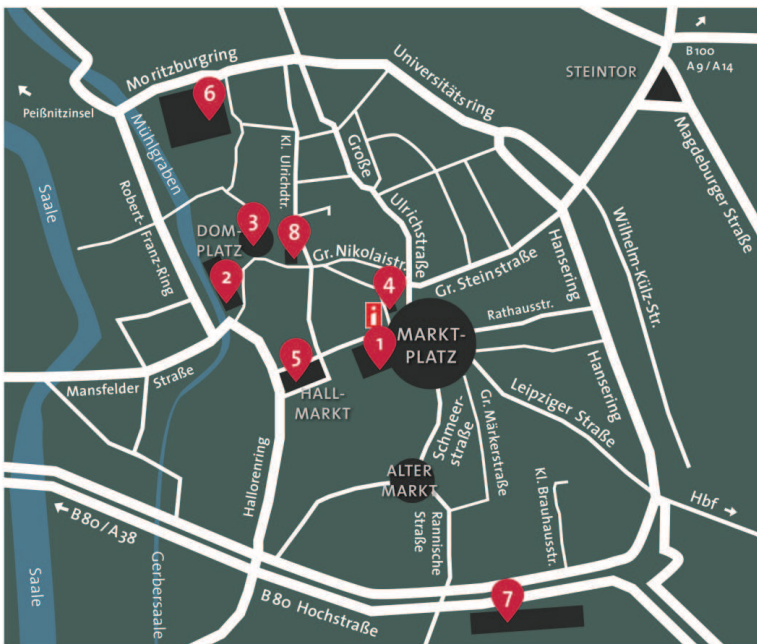

Luther-APP und Wegweiser 2017

ORTE DER REFORMATION VIRTUELL ERLEBEN

Sehen Sie, was andere nicht sehen ...

Überdimensionale Bücher weisen den Weg

STADTMARKETING

- | | |
|--|--|
| <p>1 Marktkirche (außen: Lutherrelief, innen: Kanzel, Altar und Totenmaske)
Market church (outside: Luther relief, inside: pulpit, altar and death mask)</p> <p>2 Neue Residenz – Innenhof
New Residence – inner courtyard</p> <p>3 Domplatz/Brühmannbrunnen
cathedral/Brühmannbrunnen fountain</p> <p>4 Kühler Brunnen
Kühler Brunnen palace</p> <p>i Tourist-Information
Tourist Information Center</p> | <p>5 Hallmarkt – Göbelbrunnen
Hallmarkt Square – Göbelbrunnen fountain</p> <p>6 Moritzburg – Innenhof
Moritzburg Castle – inner courtyard</p> <p>7 Franckesche Stiftungen – Franckedenkmal
Francke Foundations</p> <p>8 Reformierte Gemeinde
Reformed community</p> <p>● Ihr Standort
your position</p> |
|--|--|

Standorte im Detail: Franckplatz

Standorte im Detail: Marktplatz/Westseite

Standorte im Detail: Hallmarkt/Talamtstr. Höhe Haltestelle HAVAG

Standorte im Detail: Kleine Klausstraße

Standorte im Detail: Domplatz

Standorte im Detail: Friedeman-Bach-Platz

STADTMARKETING

- | | |
|--|--|
| <p>1 Marktkirche (außen: Lutherrelief, innen: Kanzel, Altar und Totenmaske)
Market church (outside: Luther relief, inside: pulpit, altar and death mask)</p> <p>2 Neue Residenz – Innenhof
New Residence – inner courtyard</p> <p>3 Domplatz/Brühmannbrunnen
cathedral/Brühmannbrunnen fountain</p> <p>4 Kühler Brunnen
Kühler Brunnen palace</p> <p>i Tourist-Information
Tourist Information Center</p> | <p>5 Hallmarkt – Göbelbrunnen
Hallmarkt Square – Göbelbrunnen fountain</p> <p>6 Moritzburg – Innenhof
Moritzburg Castle – inner courtyard</p> <p>7 Franckesche Stiftungen – Franckedenkmal
Francke Foundations</p> <p>8 Reformierte Gemeinde
Reformed community</p> <p>Ihr Standort
your position</p> |
|--|--|