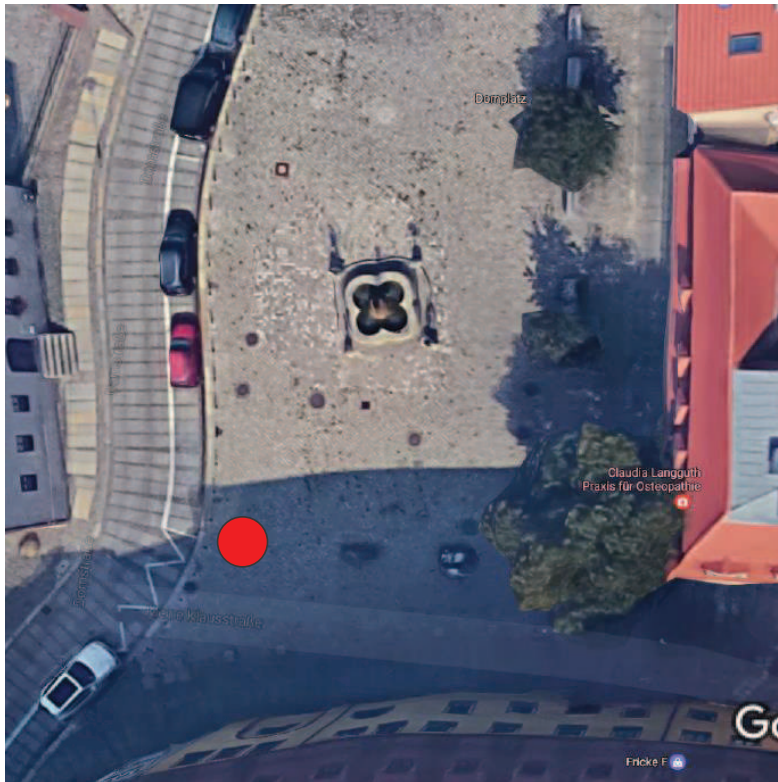

Luther-APP und Wegweiser 2017

ORTE DER REFORMATION VIRTUELL ERLEBEN

Sehen Sie, was andere nicht sehen ...

Überdimensionale Bücher weisen den Weg

STADTMARKETING

- | | |
|--|--|
| <p>1 Marktkirche (außen: Lutherrelief, innen: Kanzel, Altar und Totenmaske)
Market church (outside: Luther relief, inside: pulpit, altar and death mask)</p> <p>2 Neue Residenz – Innenhof
New Residence – inner courtyard</p> <p>3 Domplatz/Brühmannbrunnen
cathedral/Brühmannbrunnen fountain</p> <p>4 Kühler Brunnen
Kühler Brunnen palace</p> <p>i Tourist-Information
Tourist Information Center</p> | <p>5 Hallmarkt – Göbelbrunnen
Hallmarkt Square – Göbelbrunnen fountain</p> <p>6 Moritzburg – Innenhof
Moritzburg Castle – inner courtyard</p> <p>7 Franckesche Stiftungen – Franckedenkmal
Francke Foundations</p> <p>8 Reformierte Gemeinde
Reformed community</p> <p>● Ihr Standort
your position</p> |
|--|--|

Standorte im Detail: Franckplatz

Standorte im Detail: Marktplatz/Westseite

Standorte im Detail: Hallmarkt/Talamtstr. Höhe Haltestelle HAVAG

Standorte im Detail: Kleine Klausstraße

Standorte im Detail: Domplatz

Standorte im Detail: Friedeman-Bach-Platz

STADTMARKETING

- | | |
|--|--|
| <p>1 Marktkirche (außen: Lutherrelief, innen: Kanzel, Altar und Totenmaske)
Market church (outside: Luther relief, inside: pulpit, altar and death mask)</p> <p>2 Neue Residenz – Innenhof
New Residence – inner courtyard</p> <p>3 Domplatz/Brühmannbrunnen
cathedral/Brühmannbrunnen fountain</p> <p>4 Kühler Brunnen
Kühler Brunnen palace</p> <p>i Tourist-Information
Tourist Information Center</p> | <p>5 Hallmarkt – Göbelbrunnen
Hallmarkt Square – Göbelbrunnen fountain</p> <p>6 Moritzburg – Innenhof
Moritzburg Castle – inner courtyard</p> <p>7 Franckesche Stiftungen – Franckedenkmal
Francke Foundations</p> <p>8 Reformierte Gemeinde
Reformed community</p> <p>Ihr Standort
your position</p> |
|--|--|