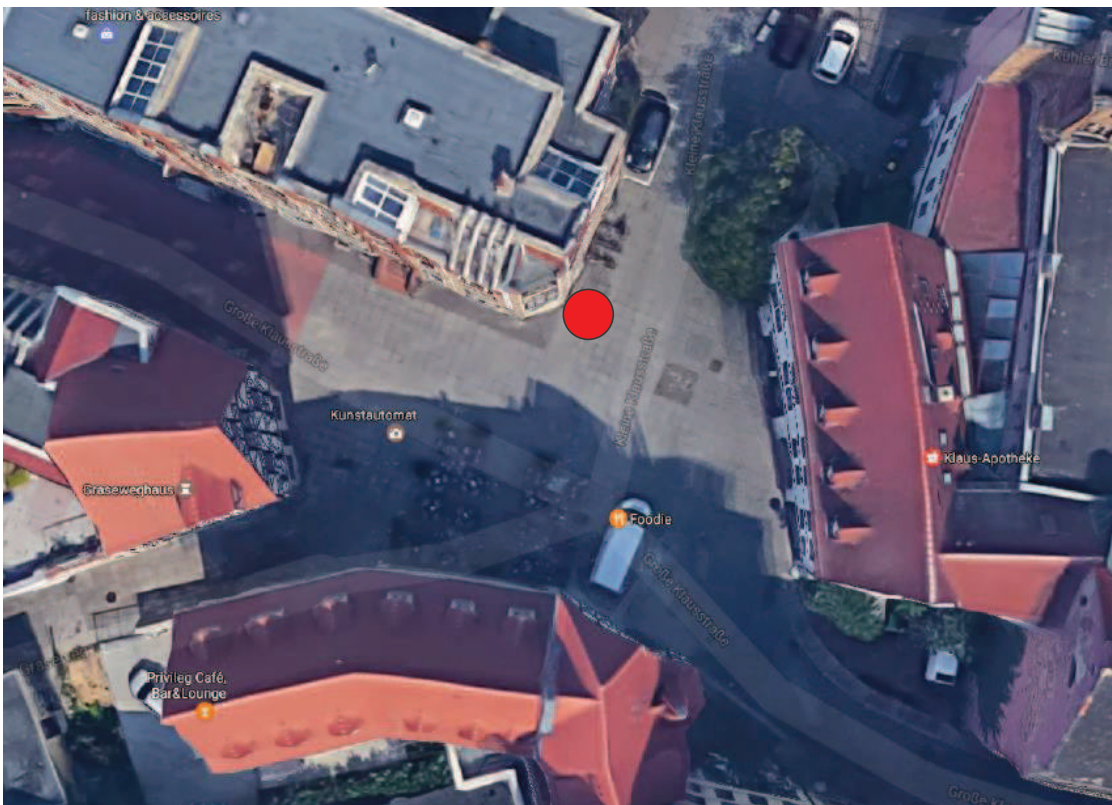

Luther-APP und Wegweiser 2017

ORTE DER REFORMATION VIRTUELL ERLEBEN

Sehen Sie, was andere nicht sehen ...

Überdimensionale Bücher weisen den Weg

STADTMARKETING

- | | |
|--|--|
| <p>1 Marktkirche (außen: Lutherrelief, innen: Kanzel, Altar und Totenmaske)
Market church (outside: Luther relief, inside: pulpit, altar and death mask)</p> <p>2 Neue Residenz – Innenhof
New Residence – inner courtyard</p> <p>3 Domplatz/Brühmannbrunnen
cathedral/Brühmannbrunnen fountain</p> <p>4 Kühler Brunnen
Kühler Brunnen palace</p> <p>i Tourist-Information
Tourist Information Center</p> | <p>5 Hallmarkt – Göbelbrunnen
Hallmarkt Square – Göbelbrunnen fountain</p> <p>6 Moritzburg – Innenhof
Moritzburg Castle – inner courtyard</p> <p>7 Franckesche Stiftungen – Franckedenkmal
Francke Foundations</p> <p>8 Reformierte Gemeinde
Reformed community</p> <p>● Ihr Standort
your position</p> |
|--|--|

Standorte im Detail: Franckplatz

Standorte im Detail: Marktplatz/Westseite

Standorte im Detail: Hallmarkt/Talamtstr. Höhe Haltestelle HAVAG

Standorte im Detail: Kleine Klausstraße

Standorte im Detail: Domplatz

Standorte im Detail: Friedeman-Bach-Platz

STADTMARKETING

- | | |
|--|--|
| <p>1 Marktkirche (außen: Lutherrelief, innen: Kanzel, Altar und Totenmaske)
Market church (outside: Luther relief, inside: pulpit, altar and death mask)</p> <p>2 Neue Residenz – Innenhof
New Residence – inner courtyard</p> <p>3 Domplatz/Brühmannbrunnen
cathedral/Brühmannbrunnen fountain</p> <p>4 Kühler Brunnen
Kühler Brunnen palace</p> <p>i Tourist-Information
Tourist Information Center</p> | <p>5 Hallmarkt – Göbelbrunnen
Hallmarkt Square – Göbelbrunnen fountain</p> <p>6 Moritzburg – Innenhof
Moritzburg Castle – inner courtyard</p> <p>7 Franckesche Stiftungen – Franckedenkmal
Francke Foundations</p> <p>8 Reformierte Gemeinde
Reformed community</p> <p>Ihr Standort
your position</p> |
|--|--|