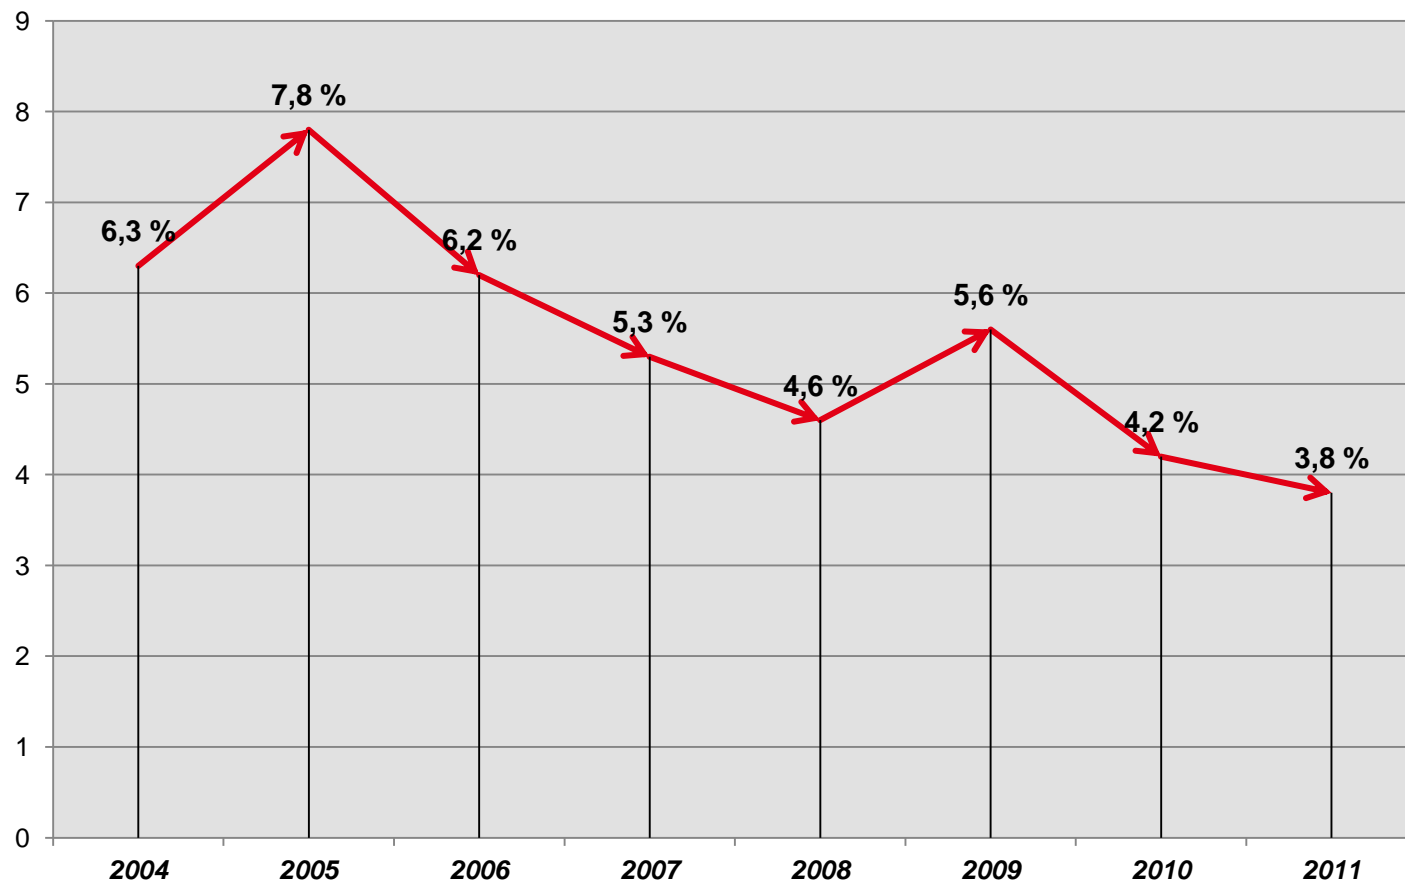

## Entwicklung der Arbeitslosenquote Jugendlicher unter 25 Jahren im Arbeitsagenturbezirk Karlsruhe

Stand: jeweils September