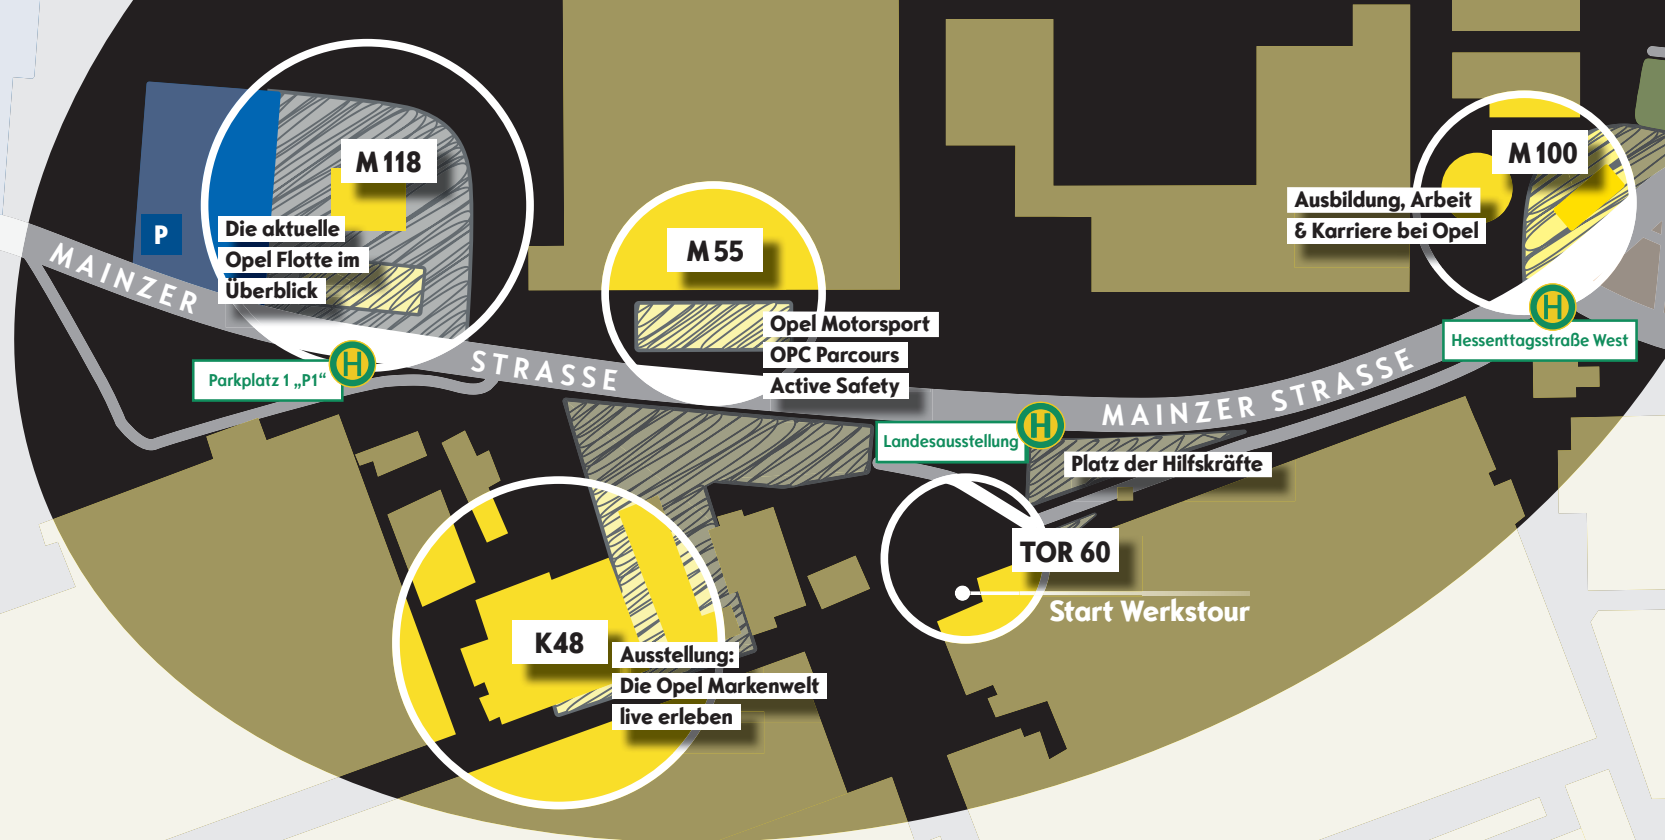

Der Opel Info-Point unmittelbar neben den Besucherparkplätzen: hier gibt's in entspannter Atmosphäre den coolen Überblick zur Opel Welt. Alle aktuellen Opel Modelle, Nutzfahrzeuge, Sonderfahrzeuge und Reisemobile – samt attraktivem Original Zubehör. Zudem können Kaufinteressenten ihren Besuch mit einem Gebrauchtfahrzeugkauf aus unserer **Ausstellung „Junge Opel“** abrunden – vor Ort, schnell und unkompliziert. Wer will, kann sich gleich von den Beratern der Opel Bank die passenden Angebote mit attraktiven Raten holen. Das **Opel Kunden Info Center (KIC)** hilft bei allen Fragen zu Opel weiter. Und zum Kennenlernen: **myOpel**, das Web-Portal für alle Opel Fahrer, inklusive der **myOpel App** fürs Smartphone. Die Opel Produktwelt im M118: der ideale Einstieg in die Opel Welt am Hessestag!

M55 VOLLGAS MIT OPEL MOTORSPORT, VOLLBREMSUNG MIT ACTIVE SAFETY

Opel Motorsport hautnah erleben bei täglich wechselnden **Highlights**: vom Zieleinlauf der ADAC-Sternfahrt bis zu Show-Vorfürungen der Opel Rallyefahrzeuge mit dem amtierenden Junior-Europameister **Marijan Griebel** – bei denen Sie im **ADAM R2** als Co-Pilot dabei sein können! Oder absolvieren Sie ein **OPC-Schnupper-Fahrtraining** unter Anleitung eines Rennfahrers auf dem **Handling-Parcours**.

Mit Sicherheit eindrucksvoll: die „Active-Safety-Fahrt“ unter Einsatz modernster Sicherheitssysteme.

Tolle Erlebnisse für alle Hessen mit Benzin im Blut!

K48 DIE MARKE OPEL LIVE ERLEBEN!

Im Herzen des Werks Rüsselsheim, in einer historischen Produktionshalle: hier beweisen spannende **Konzeptstudien** und die **allerneuesten Opel Modelle** wie das Flaggschiff **Insignia** und der Elektro-Reichweitenkönig **Ampera-e** die Opel Kompetenz bei der Entwicklung innovativer Automobile. Hier werden die Kernthemen heutiger Automobilentwicklung lebendig: **neueste Designrends**, **modernste Konnektivitätslösungen**, **Innovationen zur Elektromobilität** und Beispiele höchster Fertigungsqualität.

Bewirtung, Kids Corner und Unterhaltung inklusive!

TOR 60 WERKSTOUR MIT DER OPEL HESENTAGSBAHN UND BESUCH DER OPEL CLASSIC-WERKSTATT

Exklusive Rundtour mit der Opel Hessestagsbahn auf dem Werkgelände, an produktionsfreien Tagen fährt die Bahn sogar direkt durchs **Presswerk** und zur **Endmontage**. Höhepunkt der 40-minütigen Tour ist ein Rundgang durch die Werkstatt von Opel Classic mit **legendären Oldtimern** und spannenden **Original-Exponaten** aus der über 150-jährigen Unternehmensgeschichte.

M100 MIT OPEL DURCHSTARTEN!

Opel als Arbeitgeber lädt ein: Interessenten an einer **Ausbildungsstelle** oder einer **neuen beruflichen Herausforderung** können sich im Gebäude M100 informieren – mit Hilfe einer **interaktiven Infobörse** und den richtigen **Ansprechpartnern** für Berufsausbildungs- und **Karrieremöglichkeiten** finden Sie den passenden Einstieg bei Opel.