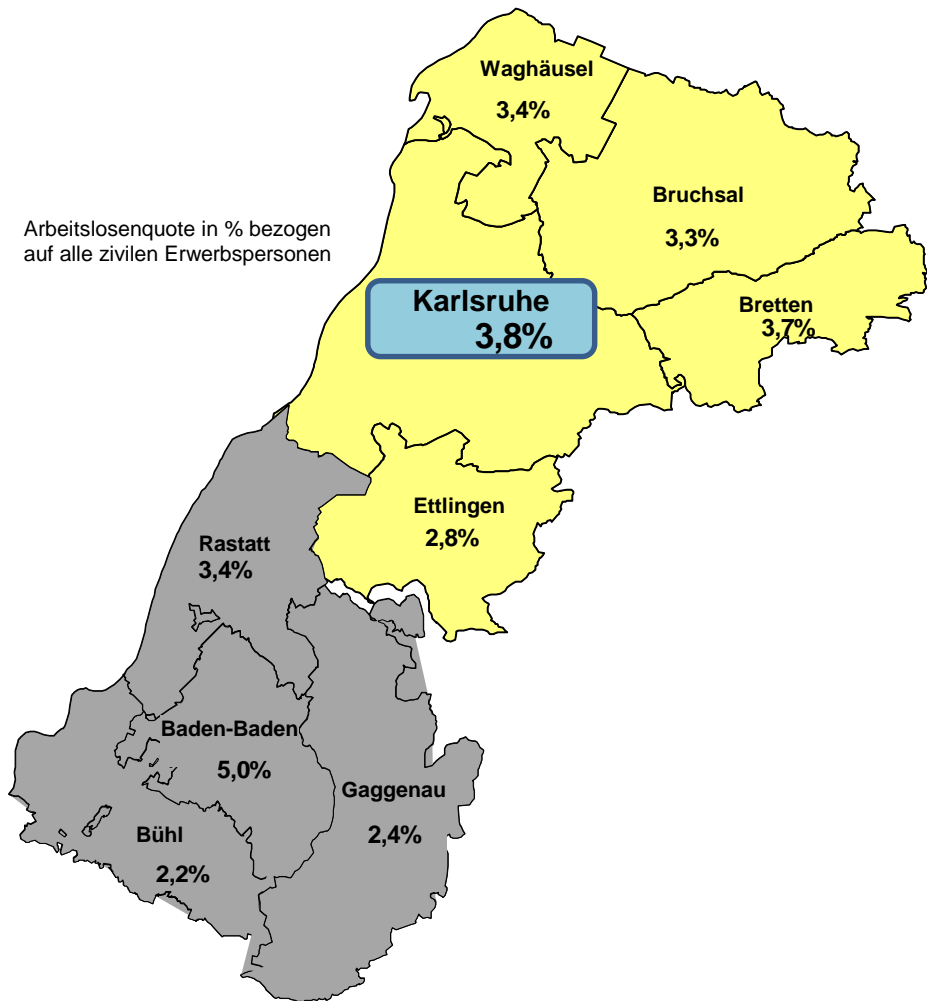

# Arbeitsmarktregion Karlsruhe-Rastatt

Auf einen Blick  
Hauptagentur Karlsruhe  
September 2017

Arbeitslosenquote in % bezogen auf alle zivilen Erwerbspersonen

Veränderung zu August 2017	Aktuelle Eckdaten der Agentur für Arbeit Karlsruhe-Rastatt Hauptagentur	Veränderung zu September 2016
↓ - 622	Arbeitslose insgesamt <b>8.807</b>	↓ - 812
↓ - 592	Neumeldungen in Arbeitslosigkeit (Zugänge) <b>2.669</b>	↓ - 271
↑ + 663	Abmeldungen aus Arbeitslosigkeit <b>3.301</b>	↑ + 96
↓ - 0,3%	Arbeitslosenquote <b>3,8%</b>	↓ - 0,4%
↓ - 54	Offene Stellen <b>3.567</b>	↓ - 282

Zur Hauptagentur zählen neben Karlsruhe die Gemeinden Dettenheim, Eggenstein-Leopoldshafen, Linkenheim-Hochstetten, Pfinztal, Rheinstetten, Stutensee, Walzbachtal und Weingarten