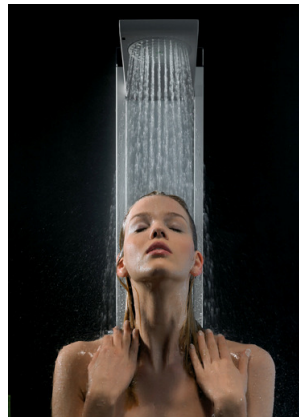

Raindance_Connect_People.jpg

Raindance_Connect_Composing1.tif

Raindance_Connect_Composing2.tif

Verblüffend einfach und ideal für Renovierer ist die Showerpipe Raindance Connect von Hansgrohe: Bei ihr wird die stabförmige Handbrause mit einem Klick an die Duschstange angeschlossen, die das Wasser an die großflächige Kopfbrause weiterleitet, von wo es regengleich über die Schultern fließt.

Raindance_Showerpipe_01.jpg

Raindance_Showerpipe_Ambience_03.jpg

Hansgrohe_Wohlfuehduschen_04.jpg

Hansgrohe_Wohlfuehduschen_05.jpg

Die Vorteile liegen auf der Hand: Alte Anschlüsse werden wieder verwendet, Fliesen müssen nicht aufgerissen werden, da die Wasser führenden Elemente vor der Wand liegen. Und bei einem Umzug kann das Duschsystem bei Bedarf einfach mitkommen.

Raindance_Rainfall_showerpanel.jpg

Raindance_Rainfall_splashspray01.jpg

Raindance_Rainfall_splashspray02.jpg

Hansgrohe_Wohlfuehduschen_06.jpg

Beim höhenverstellbaren Rainance Lift Panel mit Schwallstrahl kommen große und kleine Duschfans zu ihrem Recht.

Pharo_SkyLine_open.jpg

Pharo_SkyLine_ambience1.jpg

Pharo_SkyLine_ambience3.jpg

Exklusives Duschvergnügen mit dem Duschpaneel Pharo SkyLine.

Komfortable Bein- und Fußpflege mit der Stabhandbrause und der Fußstütze.