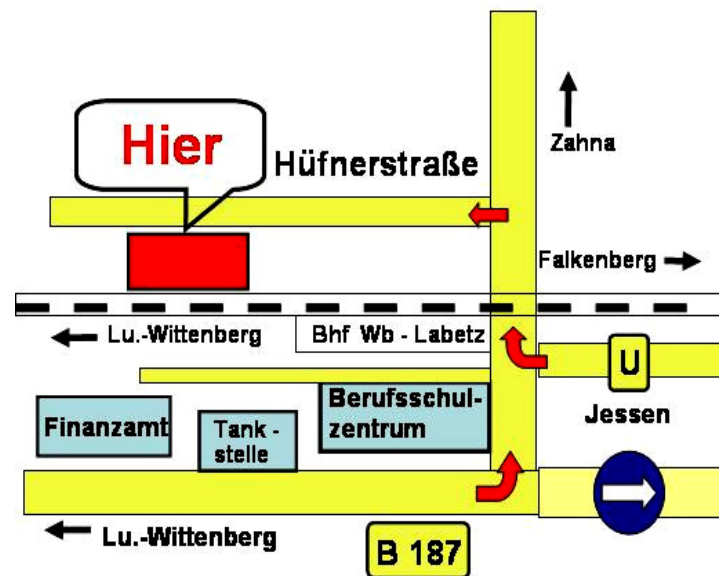

Für das leibliche Wohl ist bestens gesorgt

Mit freundlicher Unterstützung von:

Wittenberger
Dachbedeckungsgeschäft

Inh. F. Scheurell
Tel. 03491/414970, Fax 414971

- Die Bank für Privatkunden -

Landkreis
Wittenberg

Alle Angaben ohne Gewähr

www.eisenbahnverein-wittenberg.de