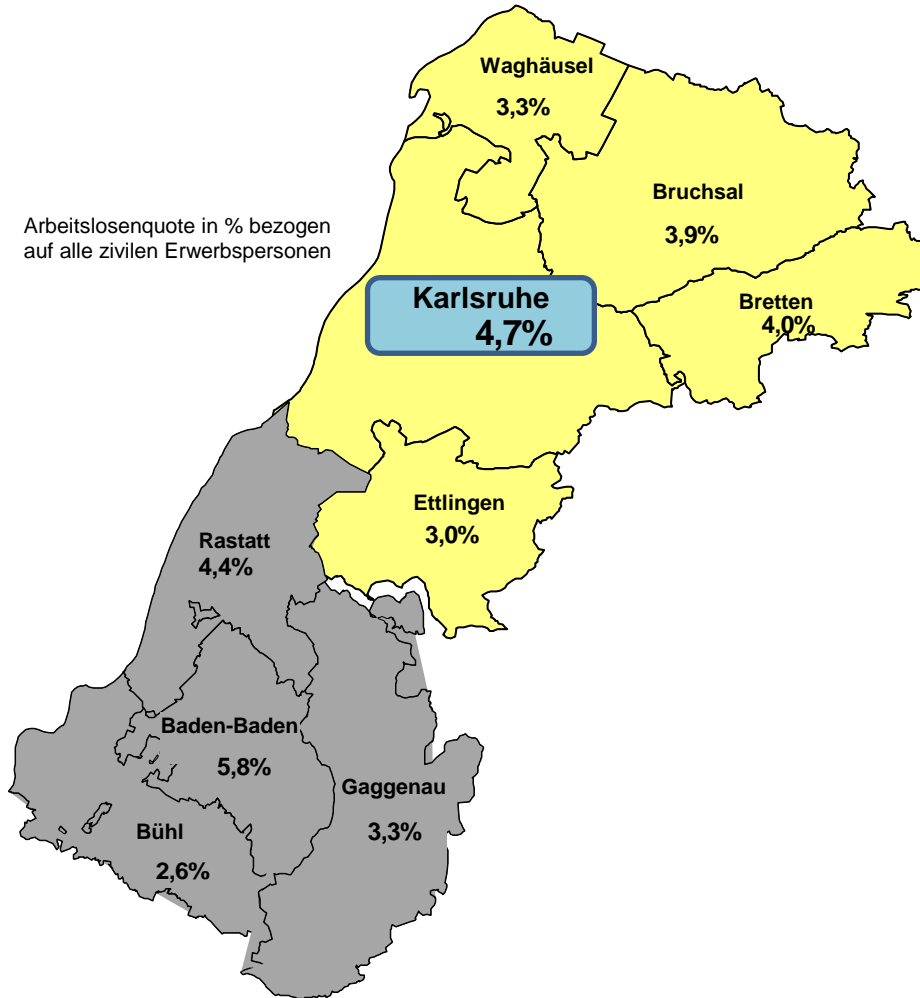

Arbeitsmarktregion Karlsruhe-Rastatt

Auf einen Blick
Hauptagentur Karlsruhe
März 2016

Arbeitslosenquote in % bezogen auf alle zivilen Erwerbspersonen

Veränderung zu Februar 2016	Aktuelle Eckdaten der Agentur für Arbeit Karlsruhe-Rastatt Hauptagentur	Veränderung zu März 2015
↓ - 202	Arbeitslose insgesamt 10.410	↓ - 79
↓ - 206	Neumeldungen in Arbeitslosigkeit (Zugänge) 2.585	↓ - 293
↓ - 208	Abmeldungen aus Arbeitslosigkeit 2.796	↓ - 147
↓ - 0,1%	Arbeitslosenquote 4,7%	↓ - 0,1%
↑ + 264	Offene Stellen 3.345	↑ + 871

Zur Hauptagentur zählen neben Karlsruhe die Gemeinden Dettenheim, Eggenstein-Leopoldshafen, Linkenheim-Hochstetten, Pfinztal, Rheinstetten, Stutensee, Walzbachtal und Weingarten